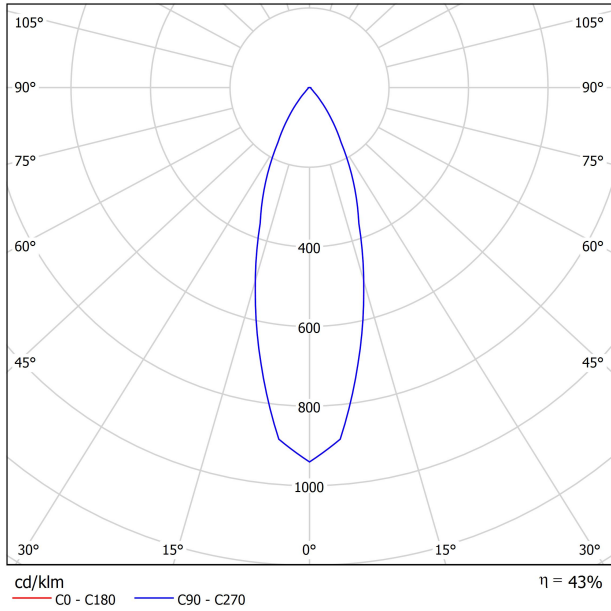

POLAR-KOORDINATEN DIAGRAMM

KEGELDIAGRAMM