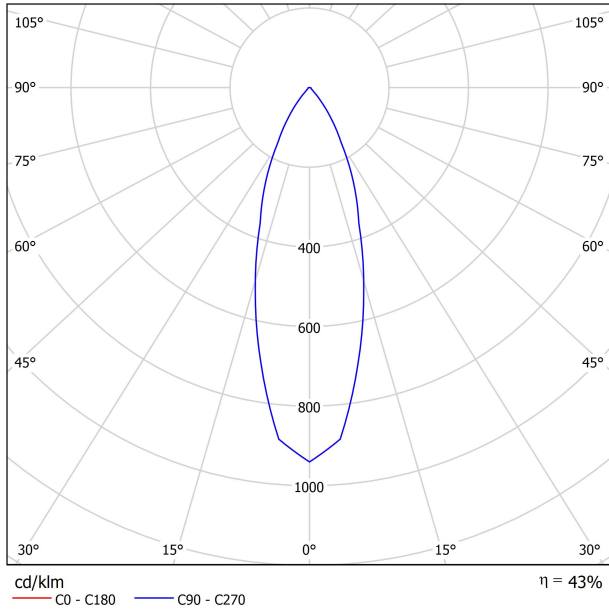

POLAR-KOORDINATEN DIAGRAMM

KEGELDIAGRAMM