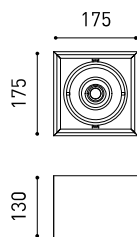

## GRÖÖE

|  |   |
|--|---|
| Name                                       | ORBITAL SURF.H.COMB 1 LARK111 12W DIM 33° 4000K N |
| Artikelnummer                              | A0121322N   |
| Farbe                                      | Schwarz matt                                      |
| RAL  | 9005  |
| Kategorie                                  | SURFACE   |
| Typ  | LED   |
| Bruttolichtstrom                           | 1520 lm   |
| Farbtemperatur                             | 4000 K  |
| Farbstabilität                             | MacAdam Step 2                                    |
| Farbwiedergabeindex                        | CRI > 90  |
| Leistung                                   | 12 W  |
| Stromstärke                                | 350 mA  |
| Lichtausbeute                              | 127 lm/W  |
| Nutzlebensdauer der LED in Betriebsstunden | L90B10 > 55.000h                                  |
| Leuchtenwirkungsgrad (LOR)                 | 43%   |
| Abstrahlwinkel                             | 33°   |
| Driver                                     | Inklusiv - Schnellanschluss-System                |
| Leistungswerte des Systems                 | 14,29 W   |
| Spannung                                   | 220V/240V   |
| Frequenz                                   | 50/60 Hz  |
| Helligkeitssteuerung                       | Phasen-Dimmung - Andere DIM, Bitte anfragen       |
| Schutzklasse                               | ⊕   |
| Dichtigkeit                                | IP20  |
| Schwenkwinkel                              | X35° Y35°   |
| Gewicht                                    | 2600 g  |
| Gewicht inkl. Verpackung                   | 2789,3 g  |
| Abmessungen der Verpackung                 | 199 x 199 x 196 mm                                |
| Stück pro Verpackung                       | 1   |
| Materialien                                | Aluminium   |