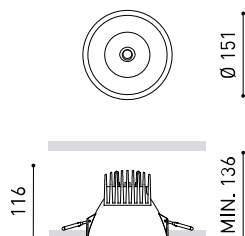

DIMENSIONI

ACCESSORI

HIGH CHROMATIC LED

PREMI

DESIGN PLUS
2012 AWARD

Nome	LEX 2 DIM DALI 3000K G
Articolo	A0700115G
Colore	Oro
RAL	1036
Categoria	CEILING RECESSED

Tipo	LED
Flusso luminoso lordo	2150 lm
Temperatura di colore	3000 K
Stabilità cromatica	MacAdam Step 2
Indice di Riproduzione Cromatica	CRI >90
Potenza	17 W
Corrente	500 mA
Efficienza	126 lm/W
Ore di vita del LED	L90B10 >55.000h

Tenuta stagna	IP20
Wireless control	Consultare
Alimentazione di emergenza	Consultare
Misure di incasso	Ø140 mm
Peso	550 g
Peso compresso l'imballaggio	780 g
Dimensioni dell'imballaggio	240 x 212 x 163 mm
Unità per imballaggio	1
Materiali	Alluminio / Polycarbonato