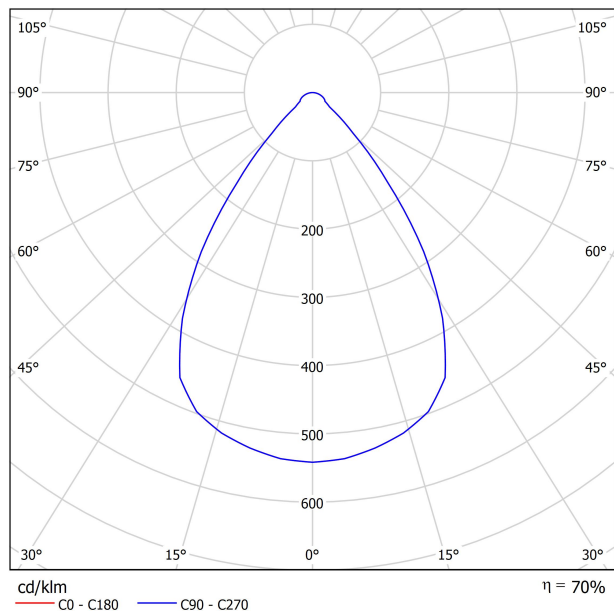

## APPARECCHIO | DATI FOTOMETRICI

Efficienza luminosa	70%
Angolo del fascio di luce	71°

DIAGRAMMA DI ABBAGLIAMENTO POLARE

DIAGRAMMA CONICO

UGR

Valoración de deslumbramiento según UGR												
ρ Techo		70	70	50	50	30	70	70	50	50	30	
ρ Paredes		50	30	50	30	30	50	30	50	30	30	
ρ Suelo		20	20	20	20	20	20	20	20	20	20	
Tamaño del local X Y		Mirado en perpendicular al eje de lámpara					Mirado longitudinalmente al eje de lámpara					
2H	2H	19.1	19.9	19.4	20.1	20.3	19.1	19.9	19.4	20.1	20.3	
	3H	19.4	20.2	19.7	20.4	20.7	19.4	20.2	19.7	20.4	20.7	
	4H	19.6	20.3	19.9	20.6	20.8	19.6	20.3	19.9	20.6	20.8	
	6H	19.8	20.4	20.1	20.7	21.0	19.8	20.4	20.1	20.7	21.0	
	8H	19.9	20.5	20.2	20.8	21.1	19.9	20.5	20.2	20.8	21.1	
4H	2H	19.1	19.8	19.4	20.1	20.3	19.1	19.8	19.4	20.1	20.3	
	3H	19.6	20.2	20.0	20.5	20.8	19.6	20.2	20.0	20.5	20.8	
	4H	19.9	20.4	20.3	20.8	21.1	19.9	20.4	20.3	20.8	21.1	
	6H	20.2	20.6	20.6	21.0	21.4	20.2	20.6	20.6	21.0	21.4	
	8H	20.3	20.7	20.7	21.1	21.5	20.3	20.7	20.7	21.1	21.5	
8H	2H	20.4	20.7	20.8	21.1	21.6	20.4	20.7	20.8	21.1	21.6	
	4H	20.0	20.4	20.4	20.8	21.2	20.0	20.4	20.4	20.8	21.2	
	6H	20.4	20.7	20.8	21.1	21.6	20.4	20.7	20.8	21.1	21.6	
	8H	20.6	20.8	21.0	21.3	21.7	20.6	20.8	21.0	21.3	21.7	
	12H	20.7	20.9	21.2	21.4	21.9	20.7	20.9	21.2	21.4	21.9	
12H	4H	20.0	20.4	20.4	20.8	21.2	20.0	20.4	20.4	20.8	21.2	
	6H	20.4	20.7	20.9	21.1	21.6	20.4	20.7	20.9	21.1	21.6	
	8H	20.6	20.8	21.1	21.3	21.8	20.6	20.8	21.1	21.3	21.8	
Variación de la posición del espectador para separaciones S entre luminarias												
S = 1.0H		+2.0 / -1.9					+2.0 / -1.9					
S = 1.5H		+4.1 / -2.1					+4.1 / -2.1					
S = 2.0H		+5.8 / -2.4					+5.8 / -2.4					
Tabla estándar		BK02					BK02					
Sumando de corrección		1.1					1.1					
Índice de deslumbramiento corregido en relación a 2170lm Flujo luminoso total												