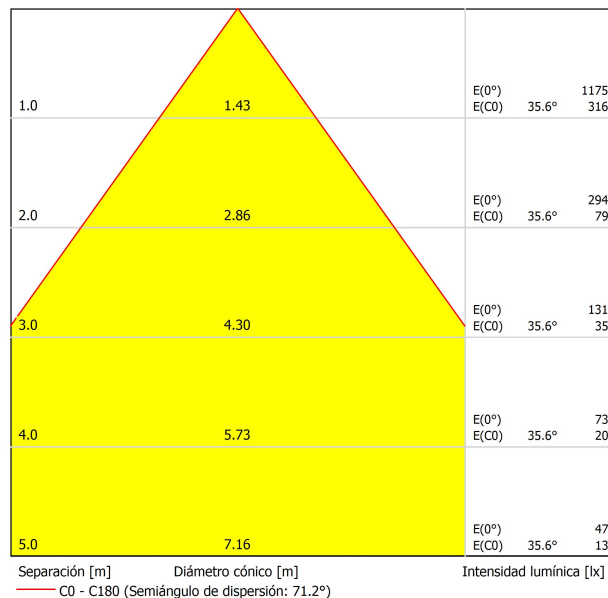

## SORGENTE DI LUCE

Tipo	LED
Flusso luminoso lordo	2170 lm
Temperatura di colore	3500 K
Stabilità cromatica	MacAdam Step 2
Indice di Riproduzione Cromatica	CRI >90
Potenza	17 W
Corrente	500 mA
Efficienza	128 lm/W
Ore di vita del LED	L90B10 >55.000h

DIAGRAMMA DI ABBAGLIAMENTO POLARE

DIAGRAMMA CONICO

UGR

Valoración de deslumbramiento según UGR												
ρ Techo		70	70	50	50	30	70	70	50	50	30	
ρ Paredes		50	30	50	30	30	50	30	50	30	30	
ρ Suelo		20	20	20	20	20	20	20	20	20	20	
Tamaño del local X Y		Mirado en perpendicular al eje de lámpara					Mirado longitudinalmente al eje de lámpara					
2H	2H	19.1	19.9	19.4	20.1	20.3	19.1	19.9	19.4	20.1	20.3	
	3H	19.4	20.2	19.7	20.4	20.7	19.4	20.2	19.7	20.4	20.7	
	4H	19.6	20.3	19.9	20.6	20.8	19.6	20.3	19.9	20.6	20.8	
	6H	19.8	20.4	20.1	20.7	21.0	19.8	20.4	20.1	20.7	21.0	
	8H	19.9	20.5	20.2	20.8	21.1	19.9	20.5	20.2	20.8	21.1	
4H	2H	19.1	19.8	19.4	20.1	20.3	19.1	19.8	19.4	20.1	20.3	
	3H	19.6	20.2	20.0	20.5	20.8	19.6	20.2	20.0	20.5	20.8	
	4H	19.9	20.4	20.3	20.8	21.1	19.9	20.4	20.3	20.8	21.1	
	6H	20.2	20.6	20.6	21.0	21.4	20.2	20.6	20.6	21.0	21.4	
	8H	20.3	20.7	20.7	21.1	21.5	20.3	20.7	20.7	21.1	21.5	
8H	2H	20.4	20.7	20.8	21.1	21.6	20.4	20.7	20.8	21.1	21.6	
	4H	20.0	20.4	20.4	20.8	21.2	20.0	20.4	20.4	20.8	21.2	
	6H	20.4	20.7	20.8	21.1	21.6	20.4	20.7	20.8	21.1	21.6	
	8H	20.6	20.8	21.0	21.3	21.7	20.6	20.8	21.0	21.3	21.7	
	12H	20.7	20.9	21.2	21.4	21.9	20.7	20.9	21.2	21.4	21.9	
12H	4H	20.0	20.4	20.4	20.8	21.2	20.0	20.4	20.4	20.8	21.2	
	6H	20.4	20.7	20.9	21.1	21.6	20.4	20.7	20.9	21.1	21.6	
	8H	20.6	20.8	21.1	21.3	21.8	20.6	20.8	21.1	21.3	21.8	
Variación de la posición del espectador para separaciones S entre luminarias												
S = 1.0H		+2.0 / -1.9					+2.0 / -1.9					
S = 1.5H		+4.1 / -2.1					+4.1 / -2.1					
S = 2.0H		+5.8 / -2.4					+5.8 / -2.4					
Tabla estándar		BK02					BK02					
Sumando de corrección		1.1					1.1					
Índice de deslumbramiento corregido en relación a 2170lm Flujo luminoso total												