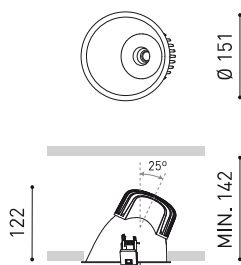

Dimensiones

Accesorios

HIGH CHROMATIC LED

Premios

| | |
|----------------------------------|--------------------------|
| Nombre | LEX ASYMM 1 2700K Z |
| Referencia | A0710125Z |
| Color | Aluminio |
| RAL | 9006 |
| Categoría | CEILING RECESSED |
| Tipo | LED |
| Flujo luminoso | 1370 lm |
| Temperatura de color | 2700 K |
| Estabilidad cromática | MacAdam Step 2 |
| Índice de reproducción cromática | CRI > 90 |
| Potencia | 10 W |
| Corriente | 300 mA |
| Eficacia | 137 lm/W |
| Horas de vida del LED | L90B10 > 55.000h |
| Eficiencia energética | E |
| Eficiencia lumínica | 66% |
| Ángulo del haz de luz | 60° |
| Driver | Incluido - Conectado |
| Potencia del sistema | 11,98 W |
| Tensión | 220V/240V |
| Frecuencia | 50/60 Hz |
| Regulación | No Dim |
| Clase de seguridad eléctrica | <input type="checkbox"/> |
| Estanqueidad | IP20 |
| Control inalámbrico | Consultar |
| Alimentación de emergencia | Consultar |
| Medidas de empotramiento | Ø140 mm |
| Peso | 550 g |
| Peso con embalaje | 863,1 g |
| Dimensiones embalaje | 240 x 212 x 163 mm |
| Unidades por embalaje | 1 |
| Materiales | Aluminio / Policarbonato |

Diagrama polar

cd/klm
 — C0 - C180 — C90 - C270

$\eta = 66\%$

Diagrama cónico

Distance [m] Cone Diameter [m] Illuminance [lx]
 — C90 - C270 (Half-value Angle: 64°) — C0 - C180 (Half-value Angle: 60°)

| Vivid Model Colour Temperature | 2700K | 3000K | 3500K | 4000K | Light Pink |
|---|-------|-------|-------|-------|------------|
|  Reading | | | • | • | |
|  Fruits & Vegetables | | • | • | | |
|  Bakery | • | | | | |
|  Retail | | • | • | | |
|  Cosmetics | | | • | • | |
|  Meat | | | | | • |
|  Fish | | | | • | |
|  Seafood | | | | • | • |