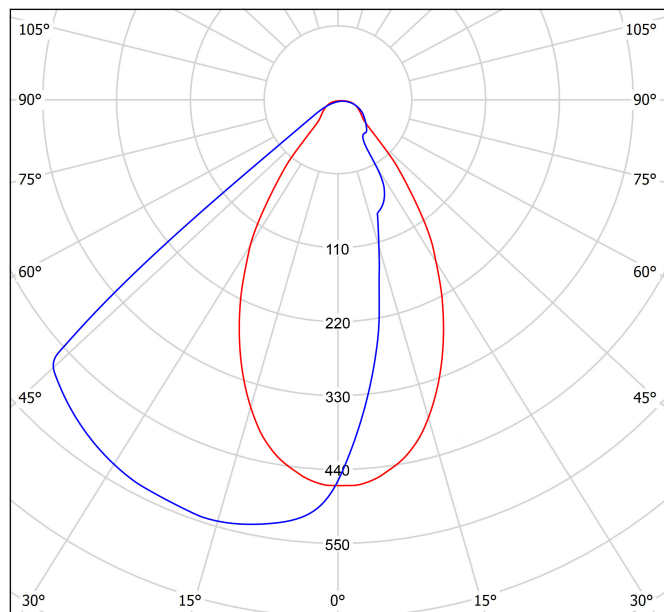

Dimensiones

Accesorios

HIGH CHROMATIC LED

Premios

| | |
|----------------------------------|--------------------------|
| Nombre | LEX ASYMM 1 2700K Z |
| Referencia | A0710125Z |
| Color | Aluminio |
| RAL | 9006 |
| Categoría | CEILING RECESSED |
| Tipo | LED |
| Flujo luminoso | 1370 lm |
| Temperatura de color | 2700 K |
| Estabilidad cromática | MacAdam Step 2 |
| Índice de reproducción cromática | CRI > 90 |
| Potencia | 10 W |
| Corriente | 300 mA |
| Eficacia | 137 lm/W |
| Horas de vida del LED | L90B10 > 55.000h |
| Eficiencia energética | E |
| Eficiencia lumínica | 66% |
| Ángulo del haz de luz | 60° |
| Driver | Incluido - Conectado |
| Potencia del sistema | 11,98 W |
| Tensión | 220V/240V |
| Frecuencia | 50/60 Hz |
| Regulación | No Dim |
| Clase de seguridad eléctrica | <input type="checkbox"/> |
| Estanqueidad | IP20 |
| Control inalámbrico | Consultar |
| Alimentación de emergencia | Consultar |
| Medidas de empotramiento | Ø140 mm |
| Peso | 550 g |
| Peso con embalaje | 863,1 g |
| Dimensiones embalaje | 240 x 212 x 163 mm |
| Unidades por embalaje | 1 |
| Materiales | Aluminio / Policarbonato |

Diagrama polar

cd/klm
 — C0 - C180 — C90 - C270

$\eta = 66\%$

Diagrama cónico

Distance [m] Cone Diameter [m] Illuminance [lx]
 — C90 - C270 (Half-value Angle: 64°) — C0 - C180 (Half-value Angle: 60°)

| Vivid Model Colour Temperature | 2700K | 3000K | 3500K | 4000K | Light Pink |
|---|-------|-------|-------|-------|------------|
|  Reading | | | • | • | |
|  Fruits & Vegetables | | • | • | | |
|  Bakery | • | | | | |
|  Retail | | • | • | | |
|  Cosmetics | | | • | • | |
|  Meat | | | | | • |
|  Fish | | | | • | |
|  Seafood | | | | • | • |