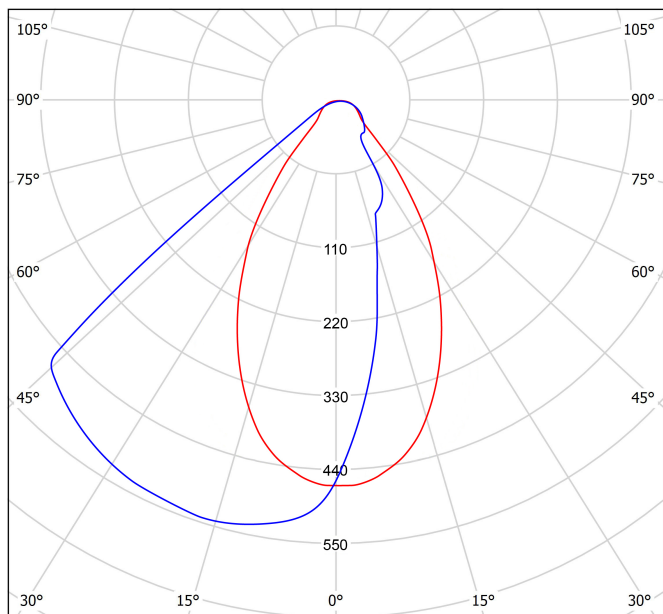

Dimensiones

Accesorios

HIGH CHROMATIC LED

Premios

| | |
|----------------------------------|--------------------------|
| Nombre | LEX ASYMM 2 2700K Z |
| Referencia | A0710126Z |
| Color | Aluminio |
| RAL | 9006 |
| Categoría | CEILING RECESSED |
| Tipo | LED |
| Flujo luminoso | 2070 lm |
| Temperatura de color | 2700 K |
| Estabilidad cromática | MacAdam Step 2 |
| Índice de reproducción cromática | CRI > 90 |
| Potencia | 17 W |
| Corriente | 500 mA |
| Eficacia | 122 lm/W |
| Horas de vida del LED | L90B10 > 55.000h |
| Eficiencia energética | E |
| Eficiencia lumínica | 66% |
| Ángulo del haz de luz | 60° |
| Driver | Incluido - Conectado |
| Potencia del sistema | 19,65 W |
| Tensión | 220V/240V |
| Frecuencia | 50/60 Hz |
| Regulación | No Dim |
| Clase de seguridad eléctrica | <input type="checkbox"/> |
| Estanqueidad | IP20 |
| Control inalámbrico | Consultar |
| Alimentación de emergencia | Consultar |
| Medidas de empotramiento | Ø140 mm |
| Peso | 550 g |
| Peso con embalaje | 863,1 g |
| Dimensiones embalaje | 240 x 212 x 163 mm |
| Unidades por embalaje | 1 |
| Materiales | Aluminio / Policarbonato |

Diagrama polar

cd/klm
 — C0 - C180 — C90 - C270

$\eta = 66\%$

Diagrama cónico

Distance [m] Cone Diameter [m] Illuminance [lx]
 — C90 - C270 (Half-value Angle: 64°) — C0 - C180 (Half-value Angle: 60°)

| Vivid Model Colour Temperature | 2700K | 3000K | 3500K | 4000K | Light Pink |
|---|-------|-------|-------|-------|------------|
|  Reading | | | • | • | |
|  Fruits & Vegetables | | • | • | | |
|  Bakery | • | | | | |
|  Retail | | • | • | | |
|  Cosmetics | | | • | • | |
|  Meat | | | | | • |
|  Fish | | | | • | |
|  Seafood | | | | • | • |