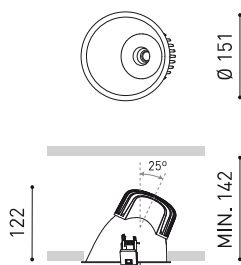

Dimensiones

Accesorios

HIGH CHROMATIC LED

Premios

| | |
|----------------------------------|--------------------------|
| Nombre | LEX ASYMM 2 2700K Z |
| Referencia | A0710126Z |
| Color | Aluminio |
| RAL | 9006 |
| Categoría | CEILING RECESSED |
| Tipo | LED |
| Flujo luminoso | 2070 lm |
| Temperatura de color | 2700 K |
| Estabilidad cromática | MacAdam Step 2 |
| Índice de reproducción cromática | CRI > 90 |
| Potencia | 17 W |
| Corriente | 500 mA |
| Eficacia | 122 lm/W |
| Horas de vida del LED | L90B10 > 55.000h |
| Eficiencia energética | E |
| Eficiencia lumínica | 66% |
| Ángulo del haz de luz | 60° |
| Driver | Incluido - Conectado |
| Potencia del sistema | 19,65 W |
| Tensión | 220V/240V |
| Frecuencia | 50/60 Hz |
| Regulación | No Dim |
| Clase de seguridad eléctrica | <input type="checkbox"/> |
| Estanqueidad | IP20 |
| Control inalámbrico | Consultar |
| Alimentación de emergencia | Consultar |
| Medidas de empotramiento | Ø140 mm |
| Peso | 550 g |
| Peso con embalaje | 863,1 g |
| Dimensiones embalaje | 240 x 212 x 163 mm |
| Unidades por embalaje | 1 |
| Materiales | Aluminio / Policarbonato |

Diagrama polar

cd/klm
 — C0 - C180 — C90 - C270

$\eta = 66\%$

Diagrama cónico

Distance [m] Cone Diameter [m] Illuminance [lx]
 — C90 - C270 (Half-value Angle: 64°) — C0 - C180 (Half-value Angle: 60°)

| Vivid Model Colour Temperature | 2700K | 3000K | 3500K | 4000K | Light Pink |
|---|-------|-------|-------|-------|------------|
|  Reading | | | • | • | |
|  Fruits & Vegetables | | • | • | | |
|  Bakery | • | | | | |
|  Retail | | • | • | | |
|  Cosmetics | | | • | • | |
|  Meat | | | | | • |
|  Fish | | | | • | |
|  Seafood | | | | • | • |