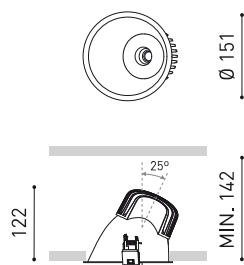

Dimensiones

Accesorios

HIGH CHROMATIC LED

Premios

Nombre	LEX ASYMM 2 DIM DALI 2700K W
Referencia	A0710129W
Color	Blanco Mate
RAL	9016
Categoría	CEILING RECESSED
Tipo	LED
Flujo luminoso	2070 lm
Temperatura de color	2700 K
Estabilidad cromática	MacAdam Step 2
Índice de reproducción cromática	CRI > 90
Potencia	17 W
Corriente	500 mA
Eficacia	122 lm/W
Horas de vida del LED	L90B10 > 55.000h
Eficiencia energética	E
Eficiencia lumínica	70%
Ángulo del haz de luz	60°
Driver	Incluido - Conectado
Potencia del sistema	19,93 W
Tensión	220V/240V
Frecuencia	50/60 Hz
Regulación	DALI
Clase de seguridad eléctrica	<input type="checkbox"/>
Estanqueidad	IP20
Control inalámbrico	Consultar
Alimentación de emergencia	Consultar
Medidas de empotramiento	Ø140 mm
Peso	550 g
Peso con embalaje	863,1 g
Dimensiones embalaje	240 x 212 x 163 mm
Unidades por embalaje	1
Materiales	Aluminio / Policarbonato

50/60 Hz

DALI

OTROS DATOS

IP20

Consultar

Consultar

Ø140 mm

550 g

Diagrama polar

cd/klm
 — C0 - C180 — C90 - C270

$\eta = 70\%$

Diagrama cónico

Distance [m] Cone Diameter [m] Illuminance [lx]
 — C90 - C270 (Half-value Angle: 64°) — C0 - C180 (Half-value Angle: 60°)

Vivid Model Colour Temperature	2700K	3000K	3500K	4000K	Light Pink
 Reading			•	•	
 Fruits & Vegetables		•	•		
 Bakery	•				
 Retail		•	•		
 Cosmetics			•	•	
 Meat					•
 Fish				•	
 Seafood				•	•