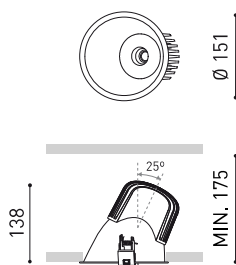

### Dimensiones

Estanqueidad	IP20
Control inalámbrico	Consultar
Alimentación de emergencia	Consultar
Medidas de empotramiento	Ø140 mm
Peso	760 g
Peso con embalaje	1073,1 g
Dimensiones embalaje	240 x 212 x 163 mm
Unidades por embalaje	1
Materiales	Aluminio / Policarbonato