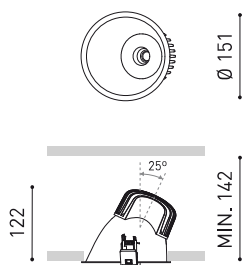

### Dimensiones

|                            |                          |
|----------------------------|--------------------------|
| Estanqueidad               | IP20                     |
| Control inalámbrico        | Consultar                |
| Alimentación de emergencia | Consultar                |
| Medidas de empotramiento   | Ø140 mm                  |
| Peso                       | 725 g                    |
| Peso con embalaje          | 1038,1 g                 |
| Dimensiones embalaje       | 240 x 212 x 163 mm       |
| Unidades por embalaje      | 1                        |
| Materiales                 | Aluminio / Policarbonato |