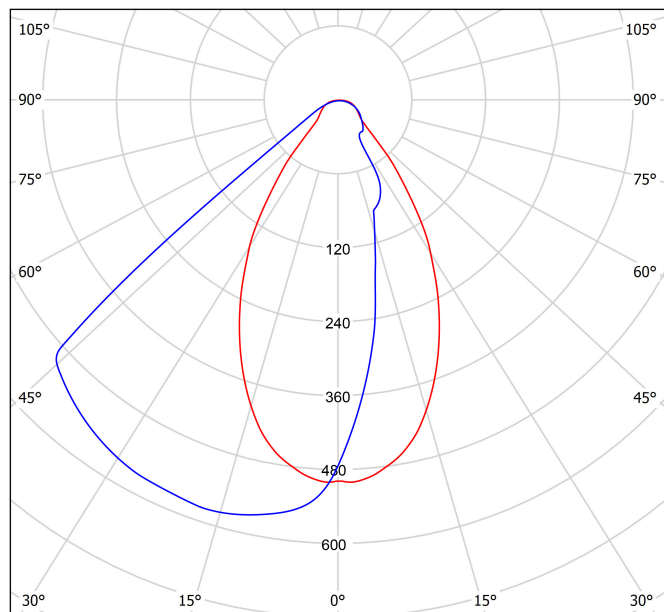

### Dimensiones

Diagrama polar

cd/klm  
 — C0 - C180 — C90 - C270

$\eta = 70\%$

Diagrama cónico

Distance [m]	Cone Diameter [m]	Emax	Emed	Illuminance [lx]
1.0	1.51	1311	640	
2.0	3.02	328	160	
3.0	4.53	146	71	
4.0	6.04	82	40	