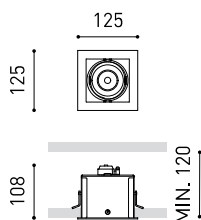

## DIMENSIONES

Estanqueidad	IP20
Control inalámbrico	Consultar
Alimentación de emergencia	Consultar
Medidas de empotramiento	113 x 113 mm
Ángulo de basculación	X30° Y30°
Peso	650 g
Peso con embalaje	795 g
Dimensiones embalaje	167 x 154 x 154 mm
Unidades por embalaje	1
Materiales	Aluminio

## OTROS DATOS

IP20

Consultar

Consultar

113 x 113 mm

X30° Y30°

650 g

795 g