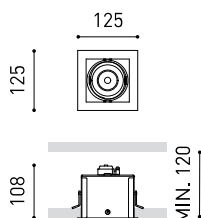

#### DIMENSIONES

Estanqueidad	IP20
Control inalámbrico	Consultar
Alimentación de emergencia	Consultar
Medidas de empotramiento	113 x 113 mm
Ángulo de basculación	X30° Y30°
Peso	650 g
Peso con embalaje	795 g
Dimensiones embalaje	167 x 154 x 154 mm
Unidades por embalaje	1
Materiales	Aluminio

#### OTROS DATOS

IP20  
Consultar  
Consultar  
113 x 113 mm  
X30° Y30°  
650 g  
795 g  
167 x 154 x 154 mm  
1  
Aluminio

Orbital Mini es una luminaria empotrada capaz de dirigir su haz en un ángulo de hasta 30 grados por eje. Versátil, funcional y -por su pequeño tamaño- muy discreta y elegante.