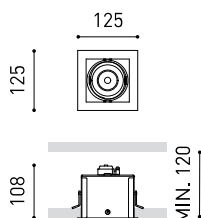

DIMENSIONS

ACCESSOIRES

Nom	ORBITAL MINI 1 LARK W
Référence	A1961100W
Coleur	Blanc Mat
RAL	9016
Catégorie	CEILING RECESSED

Type	LARK | EXCL
Puissance	Max 1 X 7,5 W
Durée de vie de la LED	L80B10 >60.000h

Driver	Exclu
Tension	220V/240V
Variation d'intensité	Non Dim / DALI / Push / Coupure de phase
Classe d'isolation électrique	☐

Étanchéité	IP20
Contrôle sans fil	Veuillez consulter
Alimentation d'urgence	Veuillez consulter
Dimensions d'encastrement	113 x 113 mm
Angle d'inclinaison	X30° Y30°
Poids	650 g
Poids avec emballage	795 g
Dimensions de l'emballage	167 x 154 x 154 mm
Unités par emballage	1
Matériaux	Aluminium

PRODUIT

ORBITAL MINI 1 LARK W
A1961100W
Blanc Mat
9016
CEILING RECESSED

SOURCE DE LUMIÈRE

LARK | EXCL
Max 1 X 7,5 W
L80B10 >60.000h

LUMINAIRE | DONNÉS ÉLECTRIQUES

Exclu
220V/240V
Non Dim / DALI / Push / Coupure de phase
☐

D'AUTRES DONNÉES

IP20
Veuillez consulter
Veuillez consulter
113 x 113 mm
X30° Y30°
650 g
795 g
167 x 154 x 154 mm
1
Aluminium

Orbital Mini est un luminaire encastré, avec un faisceau orientable à 30 degrés par axe. Polyvalent, fonctionnel et grâce à sa taille réduite, élégant et très discret.