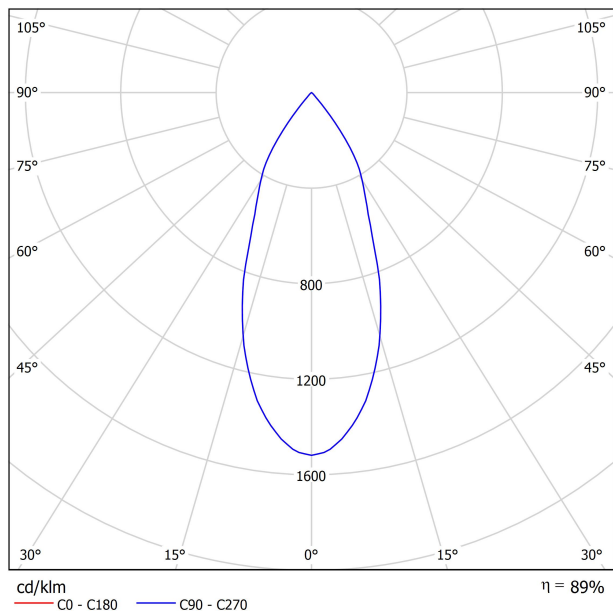

DIAGRAMA POLAR

DIAGRAMA CÓNICO