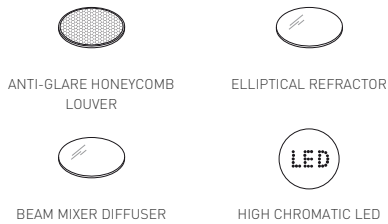

DIMENSIONES

ACCESORIOS

Nombre	HIDDEN 2 FLOOD 42° DIM TR.EDGE 3000K NT
Referencia	A2002231NT
Color	Negro Texturado
RAL	9005
Categoría	CEILING RECESSED

PRODUCTO

Tipo	LED
Flujo Luminoso	2100 lm
Temperatura de color	3000 K - Otros K, consultar
Estabilidad cromática	MacAdam Step 2
Índice de reproducción cromática	CRI > 90
Potencia	17 W
Corriente	500 mA
Eficacia	124 lm/W
Horas de Vida del LED	L90B10 > 55.000h

LUMINARIA | DATOS ELÉCTRICOS

Estanqueidad	IP20
Control inalámbrico	Consultar
Alimentación de emergencia	Consultar
Medidas de empotramiento	Ø152 mm
Ángulo de basculación	90°
Ángulo de giro	340°
Peso	1125 g
Peso con embalaje	1389,9 g
Dimensiones embalaje	199 x 199 x 196 mm
Unidades por embalaje	1
Materiales	Aluminio / Cristal Transparente