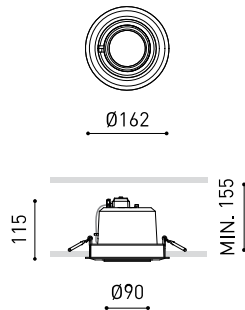

DIMENSIONES