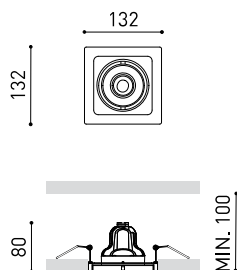

## DIMENSIONS

|                           |                    |
|---------------------------|--------------------|
| Étanchéité                | IP20               |
| Contrôle sans fil         | Veuillez consulter |
| Alimentation d'urgence    | Veuillez consulter |
| Dimensions d'encastrement | 119 x 119 mm       |
| Angle d'inclinaison       | 35°                |
| Angle de rotation         | 355°               |
| Poids                     | 490 g              |
| Poids avec emballage      | 659 g              |
| Dimensions de l'emballage | 167 x 154 x 154 mm |
| Unités par emballage      | 1                  |
| Matériaux                 | Aluminium          |
| Test de fil incandescent  | 850°C              |