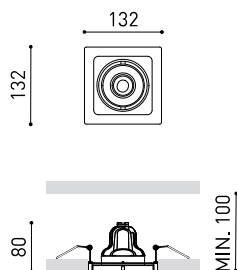

GRÖÖE

ZUBEHÖR

HIGH CHROMATIC LED

Name	TWIST 1 SPOT DIM TR.EDGE 3000K WT
Artikelnummer	A2041211WT
Farbe	Weiß strukturiert
RAL	9016
Kategorie	CEILING RECESSED

Typ	LED
Bruttolichtstrom	930 lm
Farbtemperatur	3000 K
Farbstabilität	MacAdam Step 2
Farbwiedergabeindex	CRI > 90
Leistung	7 W
Stromstärke	200 mA
Lichtausbeute	133 lm/W
Nutzlebensdauer der LED in Betriebsstunden	L90B10 > 55.000h

Leuchtenwirkungsgrad (LOR)	92%
Abstrahlwinkel	19°

Driver	Inklusiv - Angeschlossen
Leistungswerte des Systems	8,39 W
Spannung	220V/240V
Frequenz	50/60 Hz
Helligkeitssteuerung	Phasen-Dimmung - Andere DIM, Bitte anfragen
Schutzklasse	☐

Dichtigkeit	IP20
Wireless control	Bitte anfragen
Notstromaggregat	Bitte anfragen
Einbaumaße	119 x 119 mm
Schwenkwinkel	35°
Drehwinkel	355°
Gewicht	490 g
Gewicht inkl. Verpackung	659 g
Abmessungen der Verpackung	167 x 154 x 154 mm
Stück pro Verpackung	1
Materialien	Aluminium

PRODUKT

LICHTQUELLE

LEUCHE | PHOTOMETRISCHE DATEN

LEUCHE | ELEKTRISCHE DATEN

ANDERE DATEN

Twist ist eine LED-Leuchte im Kleinformat mit ausrichtbaren Lichtbündeln und bemerkenswerter Leistung. Twist ist ideal für Anwendungen, die maximale Lenkbarkeit und hohe Lichtströme erfordern.