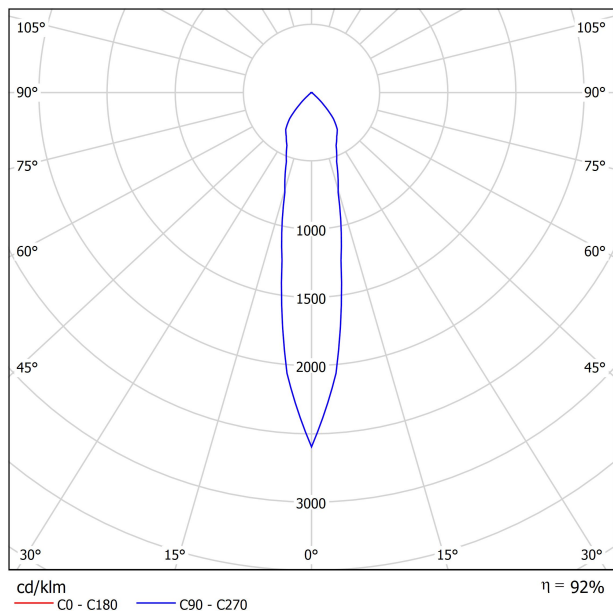

DIAGRAMMA DI ABBAGLIAMENTO POLARE

DIAGRAMMA CONICO