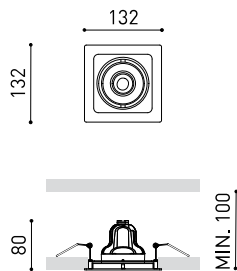

GRÖÖE

ZUBEHÖR

HIGH CHROMATIC LED

Name	TWIST 2 SPOT DIM TR.EDGE 4000K NT
Artikelnummer	A2043212NT
Farbe	Schwarz strukturiert
RAL	9005
Kategorie	CEILING RECESSED

Typ	LED
Bruttolichtstrom	1340 lm
Farbtemperatur	4000 K
Farbstabilität	MacAdam Step 2
Farbwiedergabeindex	CRI > 90
Leistung	10,5 W
Stromstärke	300 mA
Lichtausbeute	128 lm/W
Nutzlebensdauer der LED in Betriebsstunden	L90B10 > 55.000h

Leuchtenwirkungsgrad (LOR)	92%
Abstrahlwinkel	19°

Driver	Inklusiv - Angeschlossen
Leistungswerte des Systems	12,61 W
Spannung	220V/240V
Frequenz	50/60 Hz
Helligkeitssteuerung	Phasen-Dimmung - Andere DIM, Bitte anfragen
Schutzklasse	☐

Dichtigkeit	IP20
Wireless control	Bitte anfragen
Notstromaggregat	Bitte anfragen
Einbaumaße	119 x 119 mm
Schwenkwinkel	35°
Drehwinkel	355°
Gewicht	650 g
Gewicht inkl. Verpackung	819 g
Abmessungen der Verpackung	251 x 154 x 154 mm
Stück pro Verpackung	1
Materialien	Aluminium

PRODUKT

LICHTQUELLE

LEUCHTE | PHOTOMETRISCHE DATEN

LEUCHTE | ELEKTRISCHE DATEN

ANDERE DATEN

Twist ist eine LED-Leuchte im Kleinformat mit ausrichtbaren Lichtbündeln und bemerkenswerter Leistung. Twist ist ideal für Anwendungen, die maximale Lenkbarkeit und hohe Lichtströme erfordern.