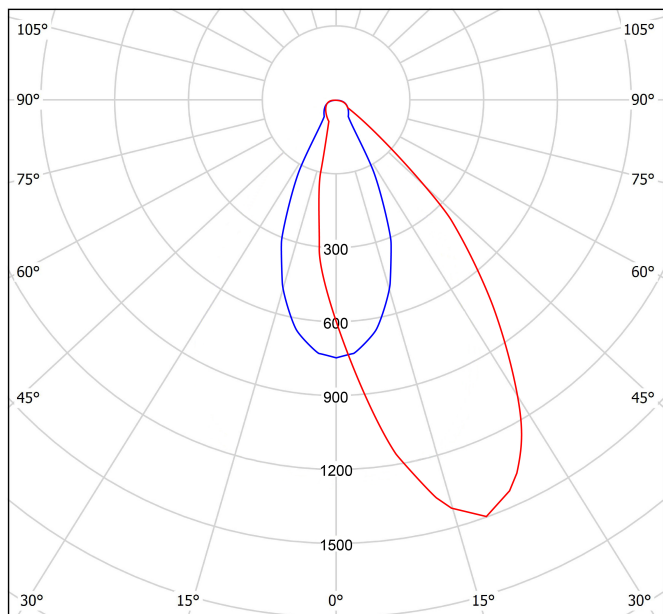

PRODUCTO

FUENTE DE LUZ

LUMINARIA | DATOS FOTOMÉTRICOS

LUMINARIA | DATOS ELÉCTRICOS

OTROS DATOS

Swap es un spot LED empotrable que destaca por el minimalismo de su estética, su perfecta integración en el techo y un notable confort visual, gracias a su pequeño reflector ubicado en posición retranqueada respecto al plano del techo. Al encenderse, su pantalla en acabado mate genera un atractivo efecto, un discreto círculo de luz. Incluye un bisel extra, de uso opcional, para cubrir diámetros de empotramiento mayores.

Diagrama polar

cd/klm
 — C0 - C180 — C90 - C270

$\eta = 81\%$

Diagrama cónico

Distance [m] Cone Diameter [m] Illuminance [lx]
 — C90 - C270 (Half-value Angle: 45°) — C0 - C180 (Half-value Angle: 38°)

Model	Swap M Add-On Bezel
Colour	W <input type="checkbox"/> Matt white
Category	Accessories