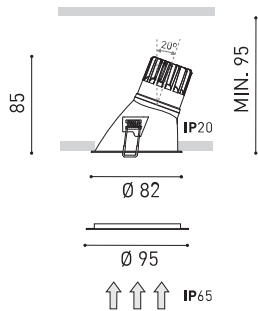

Dimensiones

Accesorios

ADD-ON BEZEL

Premios

Nombre	SWAP IP65 ASYMM M 5W 2700K W
Referencia	A2162110W65
Color	Blanco Mate
RAL	Color en masa similar a RAL 9010
Categoría	CEILING RECESSED

Tipo	LED
Flujo luminoso	675 lm
Temperatura de color	2700 K
Estabilidad cromática	MacAdam Step 2
Índice de reproducción cromática	CRI > 90
Potencia	5 W
Corriente	150 mA
Eficacia	135 lm/W
Horas de vida del LED	L90B10 > 55.000h
Eficiencia energética	E

Estanqueidad	IP65
Control inalámbrico	Consultar
Alimentación de emergencia	Consultar
Resistencia a impactos	IK07
Medidas de empotramiento	Ø75 mm
Peso	215 g
Peso con embalaje	256 g
Dimensiones embalaje	99 x 102 x 107 mm
Unidades por embalaje	1
Materiales	Aluminio / Policarbonato

PRODUCTO

FUENTE DE LUZ

LUMINARIA | DATOS FOTOMÉTRICOS

LUMINARIA | DATOS ELÉCTRICOS

OTROS DATOS

Swap es un spot LED empotrable que destaca por el minimalismo de su estética, su perfecta integración en el techo y un notable confort visual, gracias a su pequeño reflector ubicado en posición retranqueada respecto al plano del techo. Al encenderse, su pantalla en acabado mate genera un atractivo efecto, un discreto círculo de luz. Incluye un bisel extra, de uso opcional, para cubrir diámetros de empotramiento mayores.

Diagrama polar

cd/klm
 — C0 - C180 — C90 - C270

$\eta = 81\%$

Diagrama cónico

Distance [m] Cone Diameter [m] Illuminance [lx]
 — C90 - C270 (Half-value Angle: 45°) — C0 - C180 (Half-value Angle: 38°)

Model	Swap M Add-On Bezel
Colour	W <input type="checkbox"/> Matt white
Category	Accessories