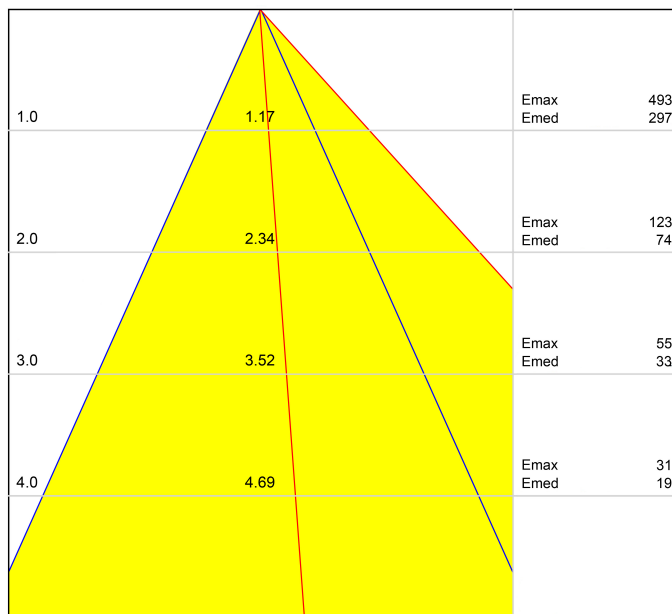

PRODUCTO

FUENTE DE LUZ

LUMINARIA | DATOS FOTOMÉTRICOS

LUMINARIA | DATOS ELÉCTRICOS

OTROS DATOS

Swap es un spot LED empotrable que destaca por el minimalismo de su estética, su perfecta integración en el techo y un notable confort visual, gracias a su pequeño reflector ubicado en posición retranqueada respecto al plano del techo. Al encenderse, su pantalla en acabado mate genera un atractivo efecto, un discreto círculo de luz. Incluye un bisel extra, de uso opcional, para cubrir diámetros de empotramiento mayores.

Diagrama polar

cd/klm
 — C0 - C180 — C90 - C270

$\eta = 81\%$

Diagrama cónico

Distance [m] Cone Diameter [m] Illuminance [lx]
 — C90 - C270 (Half-value Angle: 45°) — C0 - C180 (Half-value Angle: 38°)

Model	Swap M Add-On Bezel
Colour	W <input type="checkbox"/> Matt white
Category	Accessories