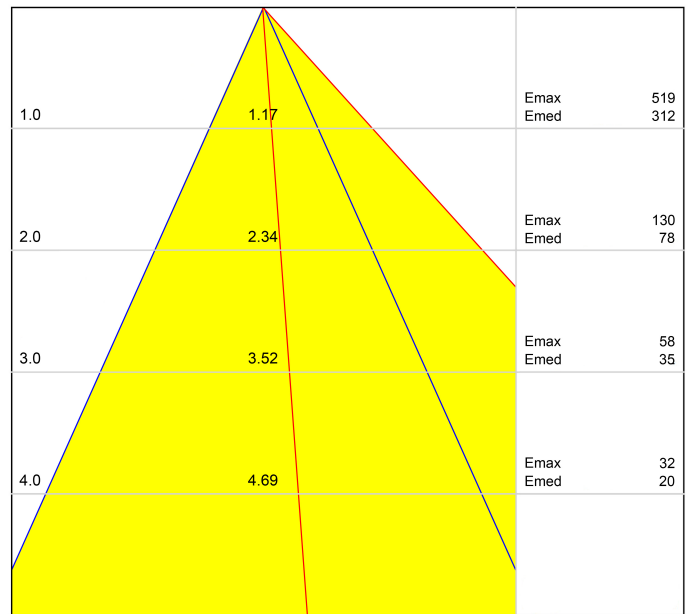

PRODUCTO

FUENTE DE LUZ

LUMINARIA | DATOS FOTOMÉTRICOS

LUMINARIA | DATOS ELÉCTRICOS

OTROS DATOS

Swap es un spot LED empotrable que destaca por el minimalismo de su estética, su perfecta integración en el techo y un notable confort visual, gracias a su pequeño reflector ubicado en posición retranqueada respecto al plano del techo. Al encenderse, su pantalla en acabado mate genera un atractivo efecto, un discreto círculo de luz. Incluye un bisel extra, de uso opcional, para cubrir diámetros de empotramiento mayores.

Diagrama polar

cd/klm
 — C0 - C180 — C90 - C270

$\eta = 81\%$

Diagrama cónico

Distance [m] Cone Diameter [m] Illuminance [lx]
 — C90 - C270 (Half-value Angle: 45°) — C0 - C180 (Half-value Angle: 38°)

Model	Swap M Add-On Bezel
Colour	W <input type="checkbox"/> Matt white
Category	Accessories