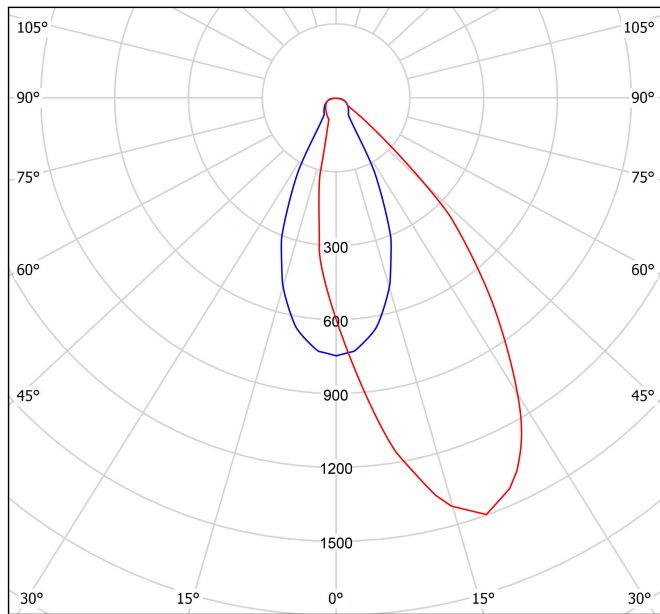

PRODUCTO

FUENTE DE LUZ

LUMINARIA | DATOS FOTOMÉTRICOS

LUMINARIA | DATOS ELÉCTRICOS

OTROS DATOS

Swap es un spot LED empotrable que destaca por el minimalismo de su estética, su perfecta integración en el techo y un notable confort visual, gracias a su pequeño reflector ubicado en posición retranqueada respecto al plano del techo. Al encenderse, su pantalla en acabado mate genera un atractivo efecto, un discreto círculo de luz. Incluye un bisel extra, de uso opcional, para cubrir diámetros de empotramiento mayores.

Diagrama polar

cd/klm
 — C0 - C180 — C90 - C270

$\eta = 81\%$

Diagrama cónico

Distance [m] Cone Diameter [m] Illuminance [lx]
 — C90 - C270 (Half-value Angle: 45°) — C0 - C180 (Half-value Angle: 38°)

Model	Swap M Add-On Bezel
Colour	W <input type="checkbox"/> Matt white
Category	Accessories