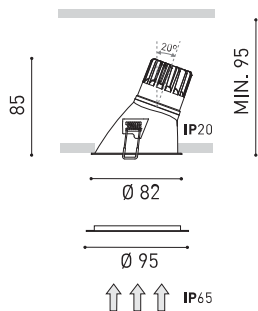

Dimensiones

Accesorios

ADD-ON BEZEL

Premios

Nombre	SWAP IP65 ASYMM M 5W 4000K W
Referencia	A2162112W65
Color	Blanco Mate
RAL	Color en masa similar a RAL 9010
Categoría	CEILING RECESSED

Tipo	LED
Flujo luminoso	710 lm
Temperatura de color	4000 K
Estabilidad cromática	MacAdam Step 2
Índice de reproducción cromática	CRI > 90
Potencia	5 W
Corriente	150 mA
Eficacia	142 lm/W
Horas de vida del LED	L90B10 > 55.000h
Eficiencia energética	E

Estanqueidad	IP65
Control inalámbrico	Consultar
Alimentación de emergencia	Consultar
Resistencia a impactos	IK07
Medidas de empotramiento	Ø75 mm
Peso	215 g
Peso con embalaje	256 g
Dimensiones embalaje	99 x 102 x 107 mm
Unidades por embalaje	1
Materiales	Aluminio / Policarbonato

PRODUCTO

FUENTE DE LUZ

LUMINARIA | DATOS FOTOMÉTRICOS

LUMINARIA | DATOS ELÉCTRICOS

OTROS DATOS

Swap es un spot LED empotrable que destaca por el minimalismo de su estética, su perfecta integración en el techo y un notable confort visual, gracias a su pequeño reflector ubicado en posición retranqueada respecto al plano del techo. Al encenderse, su pantalla en acabado mate genera un atractivo efecto, un discreto círculo de luz. Incluye un bisel extra, de uso opcional, para cubrir diámetros de empotramiento mayores.

Diagrama polar

cd/klm
 — C0 - C180 — C90 - C270

$\eta = 81\%$

Diagrama cónico

Distance [m] Cone Diameter [m] Illuminance [lx]
 — C90 - C270 (Half-value Angle: 45°) — C0 - C180 (Half-value Angle: 38°)

Model	Swap M Add-On Bezel
Colour	W <input type="checkbox"/> Matt white
Category	Accessories