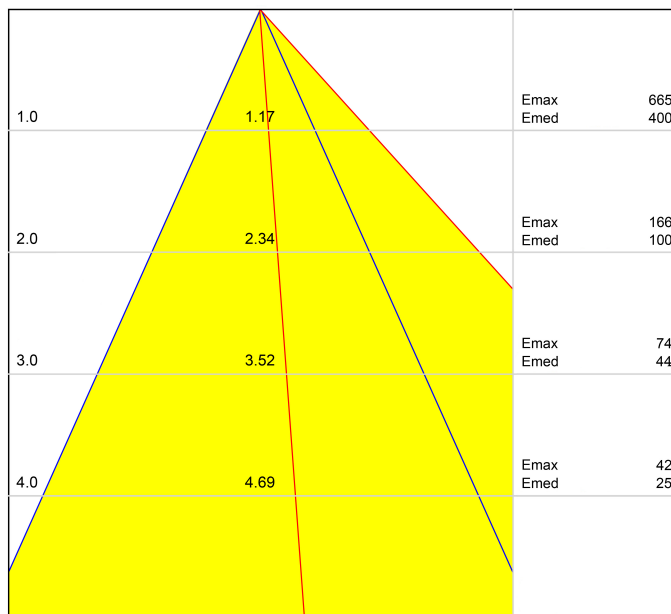

## OTROS DATOS

Swap es un spot LED empotrable que destaca por el minimalismo de su estética, su perfecta integración en el techo y un notable confort visual, gracias a su pequeño reflector ubicado en posición retranqueada respecto al plano del techo. Al encenderse, su pantalla en acabado mate genera un atractivo efecto, un discreto círculo de luz. Incluye un bisel extra, de uso opcional, para cubrir diámetros de empotramiento mayores.

Diagrama polar

cd/klm  
 — C0 - C180 — C90 - C270

$\eta = 81\%$

Diagrama cónico

Distance [m] Cone Diameter [m] Illuminance [lx]  
 — C90 - C270 (Half-value Angle: 45°) — C0 - C180 (Half-value Angle: 38°)

Model	Swap M Add-On Bezel
Colour	W <input type="checkbox"/>   Matt white
Category	Accessories