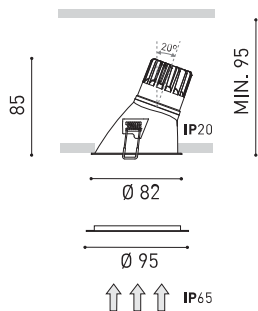

## Dimensiones

Estanqueidad	IP65
Control inalámbrico	Consultar
Alimentación de emergencia	Consultar
Resistencia a impactos	IK07
Medidas de empotramiento	Ø75 mm
Peso	215 g
Peso con embalaje	256 g
Dimensiones embalaje	99 x 102 x 107 mm
Unidades por embalaje	1
Materiales	Aluminio / Policarbonato

Diagrama polar

cd/klm  
 — C0 - C180 — C90 - C270

$\eta = 81\%$

Diagrama cónico

Distance [m] Cone Diameter [m] Illuminance [lx]  
 — C90 - C270 (Half-value Angle: 45°) — C0 - C180 (Half-value Angle: 38°)

Model	Swap M Add-On Bezel
Colour	W <input type="checkbox"/>   Matt white
Category	Accessories