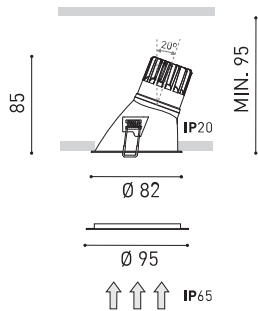

Dimensiones

Accesorios

Premios

Nombre	SWAP IP65 ASYMM M 7W 3000K W
Referencia	A2162211W65
Color	Blanco Mate
RAL	Color en masa similar a RAL 9010
Categoría	CEILING RECESSED

Tipo	LED
Flujo luminoso	940 lm
Temperatura de color	3000 K
Estabilidad cromática	MacAdam Step 2
Índice de reproducción cromática	CRI > 90
Potencia	7 W
Corriente	200 mA
Eficacia	134 lm/W
Horas de vida del LED	L90B10 > 55.000h
Eficiencia energética	E

Eficiencia lumínica	81%
Ángulo del haz de luz	45°

Driver	Incluido - Conexión rápida
Potencia del sistema	8,25 W
Tensión	220V/240V
Frecuencia	50/60 Hz
Regulación	No Dim - Otros DIM, consultar
Clase de seguridad eléctrica	☐

Estanqueidad	IP65
Control inalámbrico	Consultar
Alimentación de emergencia	Consultar
Resistencia a impactos	IK07
Medidas de empotramiento	Ø75 mm
Peso	215 g
Peso con embalaje	256 g
Dimensiones embalaje	99 x 102 x 107 mm
Unidades por embalaje	1
Materiales	Aluminio / Policarbonato

PRODUCTO

FUENTE DE LUZ

LUMINARIA | DATOS FOTOMÉTRICOS

LUMINARIA | DATOS ELÉCTRICOS

OTROS DATOS

Swap es un spot LED empotrable que destaca por el minimalismo de su estética, su perfecta integración en el techo y un notable confort visual, gracias a su pequeño reflector ubicado en posición retranqueada respecto al plano del techo. Al encenderse, su pantalla en acabado mate genera un atractivo efecto, un discreto círculo de luz. Incluye un bisel extra, de uso opcional, para cubrir diámetros de empotramiento mayores.