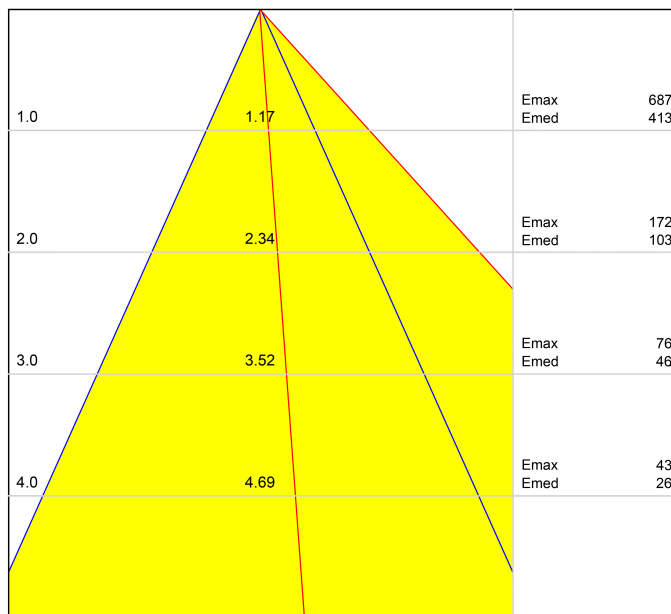

PRODUCTO

FUENTE DE LUZ

LUMINARIA | DATOS FOTOMÉTRICOS

LUMINARIA | DATOS ELÉCTRICOS

OTROS DATOS

Swap es un spot LED empotrable que destaca por el minimalismo de su estética, su perfecta integración en el techo y un notable confort visual, gracias a su pequeño reflector ubicado en posición retranqueada respecto al plano del techo. Al encenderse, su pantalla en acabado mate genera un atractivo efecto, un discreto círculo de luz. Incluye un bisel extra, de uso opcional, para cubrir diámetros de empotramiento mayores.

Diagrama polar

cd/klm
 — C0 - C180 — C90 - C270

$\eta = 81\%$

Diagrama cónico

Distance [m] Cone Diameter [m] Illuminance [lx]
 — C90 - C270 (Half-value Angle: 45°) — C0 - C180 (Half-value Angle: 38°)

Model	Swap M Add-On Bezel
Colour	W <input type="checkbox"/> Matt white
Category	Accessories