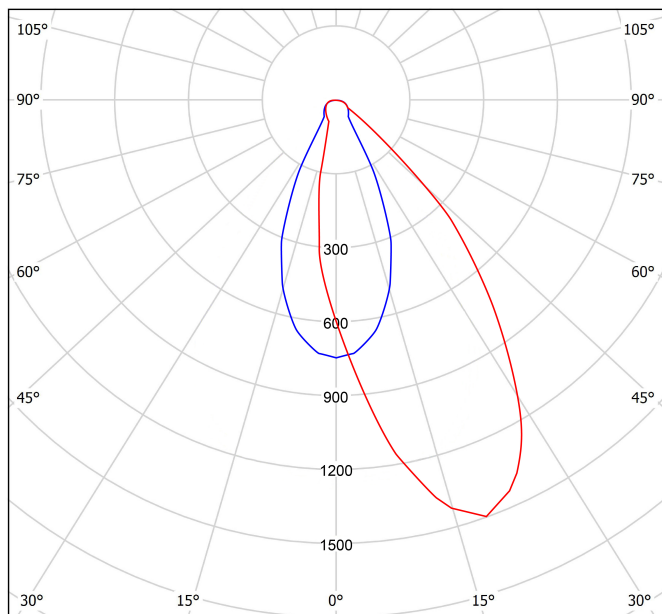

PRODUCTO

FUENTE DE LUZ

LUMINARIA | DATOS FOTOMÉTRICOS

LUMINARIA | DATOS ELÉCTRICOS

OTROS DATOS

Swap es un spot LED empotrable que destaca por el minimalismo de su estética, su perfecta integración en el techo y un notable confort visual, gracias a su pequeño reflector ubicado en posición retranqueada respecto al plano del techo. Al encenderse, su pantalla en acabado mate genera un atractivo efecto, un discreto círculo de luz. Incluye un bisel extra, de uso opcional, para cubrir diámetros de empotramiento mayores.

Diagrama polar

cd/klm
 — C0 - C180 — C90 - C270

$\eta = 81\%$

Diagrama cónico

Distance [m] Cone Diameter [m] Illuminance [lx]
 — C90 - C270 (Half-value Angle: 45°) — C0 - C180 (Half-value Angle: 38°)

Model	Swap M Add-On Bezel
Colour	W <input type="checkbox"/> Matt white
Category	Accessories