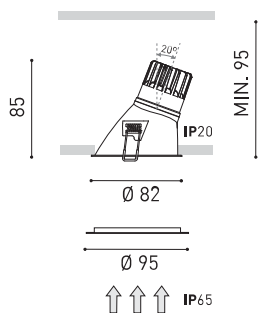

Dimensiones

Accesorios

ADD-ON BEZEL

Premios

Nombre	SWAP IP65 ASYMM M 7W 4000K W
Referencia	A2162212W65
Color	Blanco Mate
RAL	Color en masa similar a RAL 9010
Categoría	CEILING RECESSED

Tipo	LED
Flujo luminoso	960 lm
Temperatura de color	4000 K
Estabilidad cromática	MacAdam Step 2
Índice de reproducción cromática	CRI > 90
Potencia	7 W
Corriente	200 mA
Eficacia	137 lm/W
Horas de vida del LED	L90B10 > 55.000h
Eficiencia energética	E

Estanqueidad	IP65
Control inalámbrico	Consultar
Alimentación de emergencia	Consultar
Resistencia a impactos	IK07
Medidas de empotramiento	Ø75 mm
Peso	215 g
Peso con embalaje	256 g
Dimensiones embalaje	99 x 102 x 107 mm
Unidades por embalaje	1
Materiales	Aluminio / Policarbonato

PRODUCTO

FUENTE DE LUZ

LUMINARIA | DATOS FOTOMÉTRICOS

LUMINARIA | DATOS ELÉCTRICOS

OTROS DATOS

Swap es un spot LED empotrable que destaca por el minimalismo de su estética, su perfecta integración en el techo y un notable confort visual, gracias a su pequeño reflector ubicado en posición retranqueada respecto al plano del techo. Al encenderse, su pantalla en acabado mate genera un atractivo efecto, un discreto círculo de luz. Incluye un bisel extra, de uso opcional, para cubrir diámetros de empotramiento mayores.

Diagrama polar

cd/klm
— C0 - C180 — C90 - C270

$\eta = 81\%$

Diagrama cónico

Distance [m] Cone Diameter [m] Illuminance [lx]
— C90 - C270 (Half-value Angle: 45°) — C0 - C180 (Half-value Angle: 38°)

Model	Swap M Add-On Bezel
Colour	W <input type="checkbox"/> Matt white
Category	Accessories