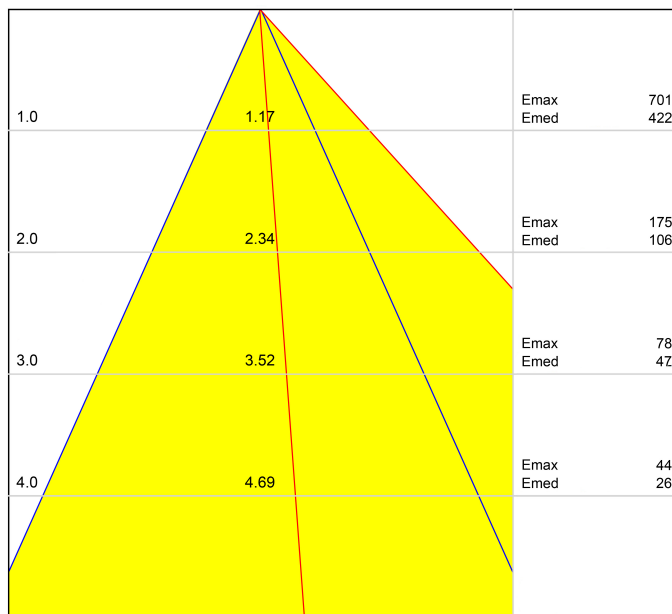

PRODUCTO

FUENTE DE LUZ

LUMINARIA | DATOS FOTOMÉTRICOS

LUMINARIA | DATOS ELÉCTRICOS

OTROS DATOS

Swap es un spot LED empotrable que destaca por el minimalismo de su estética, su perfecta integración en el techo y un notable confort visual, gracias a su pequeño reflector ubicado en posición retranqueada respecto al plano del techo. Al encenderse, su pantalla en acabado mate genera un atractivo efecto, un discreto círculo de luz. Incluye un bisel extra, de uso opcional, para cubrir diámetros de empotramiento mayores.

Diagrama polar

cd/klm
— C0 - C180 — C90 - C270

$\eta = 81\%$

Diagrama cónico

Distance [m] Cone Diameter [m] Illuminance [lx]
— C90 - C270 (Half-value Angle: 45°) — C0 - C180 (Half-value Angle: 38°)

Model	Swap M Add-On Bezel
Colour	W <input type="checkbox"/> Matt white
Category	Accessories