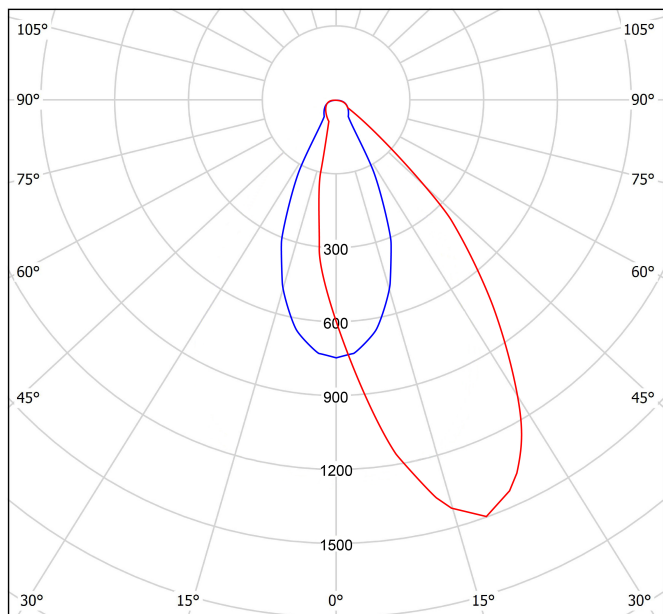

PRODUCTO

FUENTE DE LUZ

LUMINARIA | DATOS FOTOMÉTRICOS

LUMINARIA | DATOS ELÉCTRICOS

OTROS DATOS

Swap es un spot LED empotrable que destaca por el minimalismo de su estética, su perfecta integración en el techo y un notable confort visual, gracias a su pequeño reflector ubicado en posición retranqueada respecto al plano del techo. Al encenderse, su pantalla en acabado mate genera un atractivo efecto, un discreto círculo de luz. Incluye un bisel extra, de uso opcional, para cubrir diámetros de empotramiento mayores.

Diagrama polar

cd/klm
— C0 - C180 — C90 - C270

$\eta = 81\%$

Diagrama cónico

Distance [m] Cone Diameter [m] Illuminance [lx]
— C90 - C270 (Half-value Angle: 45°) — C0 - C180 (Half-value Angle: 38°)

Model	Swap M Add-On Bezel
Colour	W <input type="checkbox"/> Matt white
Category	Accessories