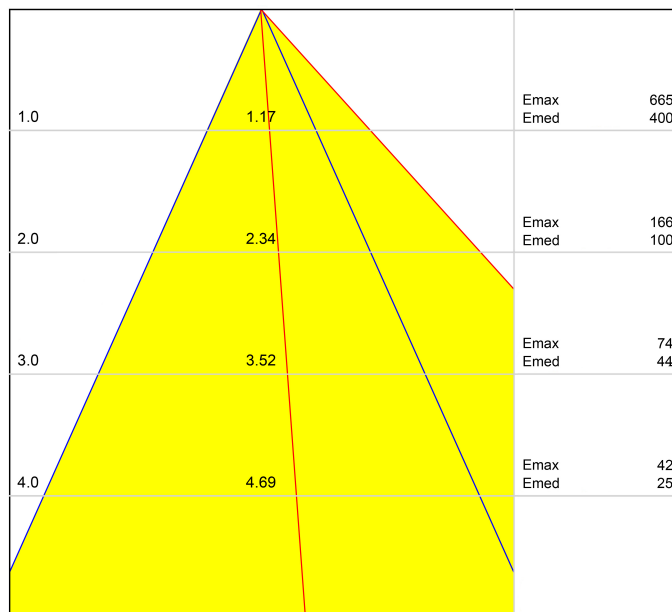

PRODUCTO

FUENTE DE LUZ

LUMINARIA | DATOS FOTOMÉTRICOS

LUMINARIA | DATOS ELÉCTRICOS

OTROS DATOS

Swap es un spot LED empotrable que destaca por el minimalismo de su estética, su perfecta integración en el techo y un notable confort visual, gracias a su pequeño reflector ubicado en posición retranqueada respecto al plano del techo. Al encenderse, su pantalla en acabado mate genera un atractivo efecto, un discreto círculo de luz. Incluye un bisel extra, de uso opcional, para cubrir diámetros de empotramiento mayores.

Diagrama polar

cd/klm
 — C0 - C180 — C90 - C270

$\eta = 81\%$

Diagrama cónico

Distance [m] Cone Diameter [m] Illuminance [lx]
 — C90 - C270 (Half-value Angle: 45°) — C0 - C180 (Half-value Angle: 38°)

Model	Swap M Add-On Bezel
Colour	W <input type="checkbox"/> Matt white
Category	Accessories