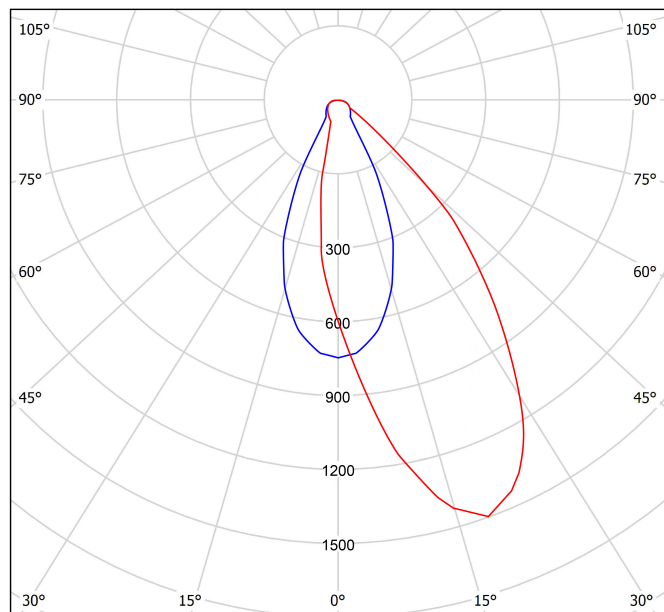

PRODUCTO

FUENTE DE LUZ

LUMINARIA | DATOS FOTOMÉTRICOS

LUMINARIA | DATOS ELÉCTRICOS

OTROS DATOS

Swap es un spot LED empotrable que destaca por el minimalismo de su estética, su perfecta integración en el techo y un notable confort visual, gracias a su pequeño reflector ubicado en posición retranqueada respecto al plano del techo. Al encenderse, su pantalla en acabado mate genera un atractivo efecto, un discreto círculo de luz. Incluye un bisel extra, de uso opcional, para cubrir diámetros de empotramiento mayores.

Diagrama polar

cd/klm
 — C0 - C180 — C90 - C270

$\eta = 81\%$

Diagrama cónico

Distance [m] Cone Diameter [m] Illuminance [lx]
 — C90 - C270 (Half-value Angle: 45°) — C0 - C180 (Half-value Angle: 38°)

Model	Swap M Add-On Bezel
Colour	W <input type="checkbox"/> Matt white
Category	Accessories