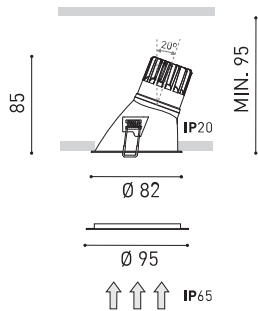

Dimensiones

Accesorios

ADD-ON BEZEL

Premios

Nombre	SWAP IP65 ASYMM M 7W DIM DALI/PUSH 2700K W
Referencia	A2162230W65
Color	Blanco Mate
RAL	Color en masa similar a RAL 9010
Categoría	CEILING RECESSED

Tipo	LED
Flujo luminoso	910 lm
Temperatura de color	2700 K
Estabilidad cromática	MacAdam Step 2
Índice de reproducción cromática	CRI > 90
Potencia	7 W
Corriente	200 mA
Eficacia	130 lm/W
Horas de vida del LED	L90B10 > 55.000h
Eficiencia energética	E

Estanqueidad	IP65
Control inalámbrico	Consultar
Alimentación de emergencia	Consultar
Resistencia a impactos	IK07
Medidas de empotramiento	Ø75 mm
Peso	215 g
Peso con embalaje	256 g
Dimensiones embalaje	147 x 132 x 134 mm
Unidades por embalaje	1
Materiales	Aluminio / Policarbonato

PRODUCTO

FUENTE DE LUZ

LUMINARIA | DATOS FOTOMÉTRICOS

LUMINARIA | DATOS ELÉCTRICOS

OTROS DATOS

Swap es un spot LED empotrable que destaca por el minimalismo de su estética, su perfecta integración en el techo y un notable confort visual, gracias a su pequeño reflector ubicado en posición retranqueada respecto al plano del techo. Al encenderse, su pantalla en acabado mate genera un atractivo efecto, un discreto círculo de luz. Incluye un bisel extra, de uso opcional, para cubrir diámetros de empotramiento mayores.

Diagrama polar

cd/klm
 — C0 - C180 — C90 - C270

$\eta = 81\%$

Diagrama cónico

Distance [m] Cone Diameter [m] Illuminance [lx]
 — C90 - C270 (Half-value Angle: 45°) — C0 - C180 (Half-value Angle: 38°)

Model	Swap M Add-On Bezel
Colour	W <input type="checkbox"/> Matt white
Category	Accessories