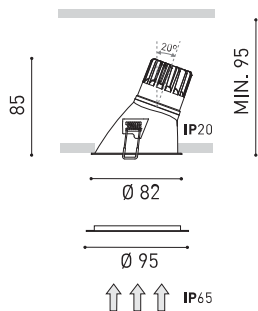

Dimensiones

Accesorios

ADD-ON BEZEL

Premios

Nombre	SWAP IP65 ASYMM M 7W DIM DALI/PUSH 3500K W
Referencia	A2162233W65
Color	Blanco Mate
RAL	Color en masa similar a RAL 9010
Categoría	CEILING RECESSED
Tipo	LED
Flujo luminoso	955 lm
Temperatura de color	3500 K
Estabilidad cromática	MacAdam Step 2
Índice de reproducción cromática	CRI > 90
Potencia	7 W
Corriente	200 mA
Eficacia	136 lm/W
Horas de vida del LED	L90B10 > 55.000h
Eficiencia energética	E
Eficiencia lumínica	81%
Ángulo del haz de luz	45°
Driver	Incluido - Conexión rápida
Potencia del sistema	8,79 W
Tensión	220V/240V
Frecuencia	50/60 Hz
Regulación	DALI / Push - Otros DIM, consultar
Clase de seguridad eléctrica	<input type="checkbox"/>
Estanqueidad	IP65
Control inalámbrico	Consultar
Alimentación de emergencia	Consultar
Resistencia a impactos	IK07
Medidas de empotramiento	Ø75 mm
Peso	215 g
Peso con embalaje	256 g
Dimensiones embalaje	147 x 132 x 134 mm
Unidades por embalaje	1
Materiales	Aluminio / Policarbonato

PRODUCTO

FUENTE DE LUZ

LUMINARIA | DATOS FOTOMÉTRICOS

LUMINARIA | DATOS ELÉCTRICOS

OTROS DATOS

Swap es un spot LED empotrable que destaca por el minimalismo de su estética, su perfecta integración en el techo y un notable confort visual, gracias a su pequeño reflector ubicado en posición retranqueada respecto al plano del techo. Al encenderse, su pantalla en acabado mate genera un atractivo efecto, un discreto círculo de luz. Incluye un bisel extra, de uso opcional, para cubrir diámetros de empotramiento mayores.

Diagrama polar

Diagrama cónico

Model	Swap M Add-On Bezel
Colour	W <input type="checkbox"/> Matt white
Category	Accessories

PRODUCT

75-79

+

79-91

Bisel extra