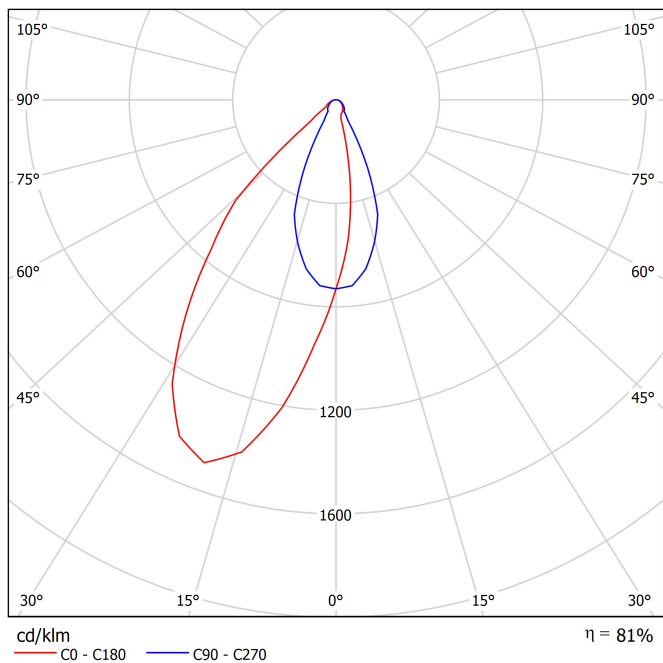

Dimensiones

Accesorios

ADD-ON BEZEL

Premios

Nombre	SWAP IP65 ASYMM M 7W DIM DALI/PUSH 3500K W
Referencia	A2162233W65
Color	Blanco Mate
RAL	Color en masa similar a RAL 9010
Categoría	CEILING RECESSED
Tipo	LED
Flujo luminoso	955 lm
Temperatura de color	3500 K
Estabilidad cromática	MacAdam Step 2
Índice de reproducción cromática	CRI > 90
Potencia	7 W
Corriente	200 mA
Eficacia	136 lm/W
Horas de vida del LED	L90B10 > 55.000h
Eficiencia energética	E
Eficiencia lumínica	81%
Ángulo del haz de luz	45°
Driver	Incluido - Conexión rápida
Potencia del sistema	8,79 W
Tensión	220V/240V
Frecuencia	50/60 Hz
Regulación	DALI / Push - Otros DIM, consultar
Clase de seguridad eléctrica	<input type="checkbox"/>
Estanqueidad	IP65
Control inalámbrico	Consultar
Alimentación de emergencia	Consultar
Resistencia a impactos	IK07
Medidas de empotramiento	Ø75 mm
Peso	215 g
Peso con embalaje	256 g
Dimensiones embalaje	147 x 132 x 134 mm
Unidades por embalaje	1
Materiales	Aluminio / Policarbonato

PRODUCTO

FUENTE DE LUZ

LUMINARIA | DATOS FOTOMÉTRICOS

LUMINARIA | DATOS ELÉCTRICOS

OTROS DATOS

Swap es un spot LED empotrable que destaca por el minimalismo de su estética, su perfecta integración en el techo y un notable confort visual, gracias a su pequeño reflector ubicado en posición retranqueada respecto al plano del techo. Al encenderse, su pantalla en acabado mate genera un atractivo efecto, un discreto círculo de luz. Incluye un bisel extra, de uso opcional, para cubrir diámetros de empotramiento mayores.

Diagrama polar

Diagrama cónico

Model	Swap M Add-On Bezel
Colour	W <input type="checkbox"/> Matt white
Category	Accessories

PRODUCT

75-79

+

79-91

Bisel extra