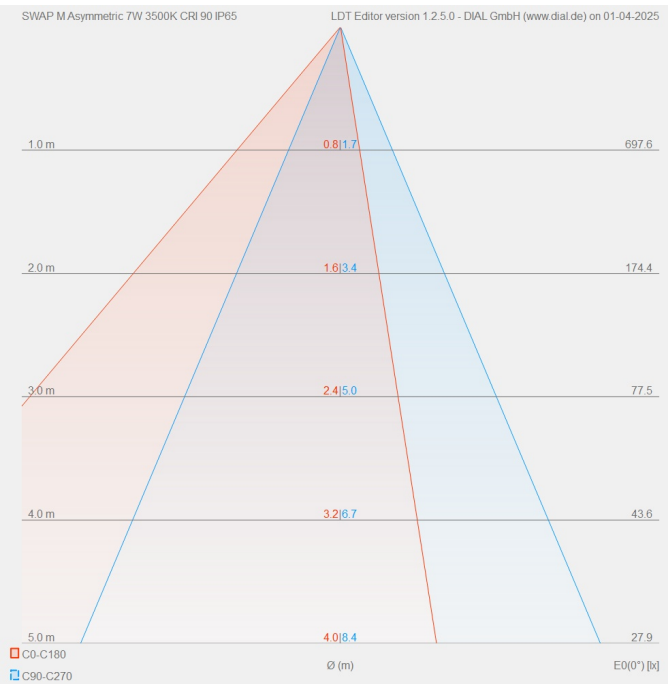

Dimensiones

Accesorios

ADD-ON BEZEL

Premios

Nombre	SWAP IP65 ASYMM M 7W DIM DALI/PUSH 3500K W
Referencia	A2162233W65
Color	Blanco Mate
RAL	Color en masa similar a RAL 9010
Categoría	CEILING RECESSED
Tipo	LED
Flujo luminoso	955 lm
Temperatura de color	3500 K
Estabilidad cromática	MacAdam Step 2
Índice de reproducción cromática	CRI > 90
Potencia	7 W
Corriente	200 mA
Eficacia	136 lm/W
Horas de vida del LED	L90B10 > 55.000h
Eficiencia energética	E
Eficiencia lumínica	81%
Ángulo del haz de luz	45°
Driver	Incluido - Conexión rápida
Potencia del sistema	8,79 W
Tensión	220V/240V
Frecuencia	50/60 Hz
Regulación	DALI / Push - Otros DIM, consultar
Clase de seguridad eléctrica	<input type="checkbox"/>
Estanqueidad	IP65
Control inalámbrico	Consultar
Alimentación de emergencia	Consultar
Resistencia a impactos	IK07
Medidas de empotramiento	Ø75 mm
Peso	215 g
Peso con embalaje	256 g
Dimensiones embalaje	147 x 132 x 134 mm
Unidades por embalaje	1
Materiales	Aluminio / Policarbonato

PRODUCTO

FUENTE DE LUZ

LUMINARIA | DATOS FOTOMÉTRICOS

LUMINARIA | DATOS ELÉCTRICOS

OTROS DATOS

Swap es un spot LED empotrable que destaca por el minimalismo de su estética, su perfecta integración en el techo y un notable confort visual, gracias a su pequeño reflector ubicado en posición retranqueada respecto al plano del techo. Al encenderse, su pantalla en acabado mate genera un atractivo efecto, un discreto círculo de luz. Incluye un bisel extra, de uso opcional, para cubrir diámetros de empotramiento mayores.

Diagrama polar

Diagrama cónico

Model	Swap M Add-On Bezel
Colour	W <input type="checkbox"/> Matt white
Category	Accessories

PRODUCT

75-79

+

79-91

Bisel extra