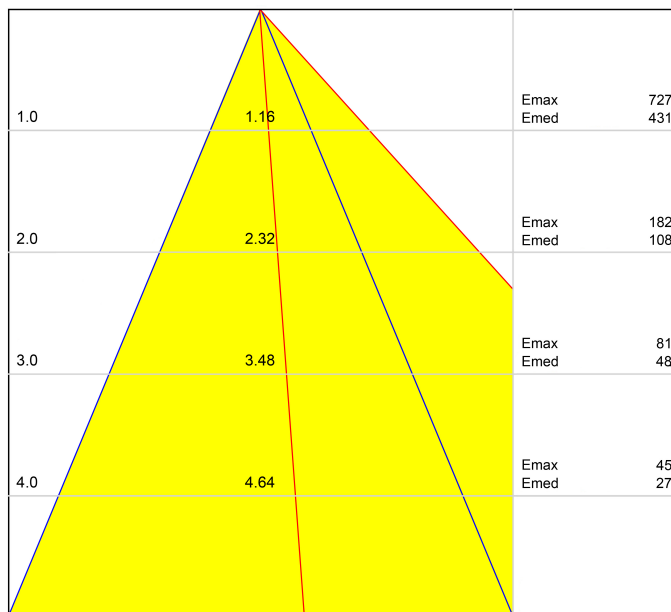

## OTROS DATOS

Swap es un spot LED empotrable que destaca por el minimalismo de su estética, su perfecta integración en el techo y un notable confort visual, gracias a su pequeño reflector ubicado en posición retranqueada respecto al plano del techo. Al encenderse, su pantalla en acabado mate genera un atractivo efecto, un discreto círculo de luz. Incluye un bisel extra, de uso opcional, para cubrir diámetros de empotramiento mayores.

Diagrama polar

cd/klm  
 — C0 - C180 — C90 - C270

$\eta = 81\%$

Diagrama cónico

Distance [m] Cone Diameter [m] Illuminance [lx]  
 — C90 - C270 (Half-value Angle: 43°) — C0 - C180 (Half-value Angle: 38°)

Model	Swap L Add-On Bezel
Colour	W <input type="checkbox"/>   Matt white
Category	Accessories