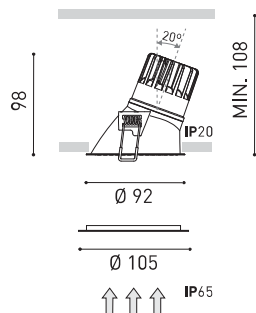

## Dimensiones

Estanqueidad	IP65
Control inalámbrico	Consultar
Alimentación de emergencia	Consultar
Resistencia a impactos	IK07
Medidas de empotramiento	Ø85 mm
Peso	240 g
Peso con embalaje	288,5 g
Dimensiones embalaje	103 x 108 x 122 mm
Unidades por embalaje	1
Materiales	Aluminio / Policarbonato

Diagrama polar

cd/klm  
 — C0 - C180 — C90 - C270

$\eta = 81\%$

Diagrama cónico

Distance [m] Cone Diameter [m] Illuminance [lx]  
 — C90 - C270 (Half-value Angle: 43°) — C0 - C180 (Half-value Angle: 38°)

Model	Swap L Add-On Bezel
Colour	W <input type="checkbox"/>   Matt white
Category	Accessories