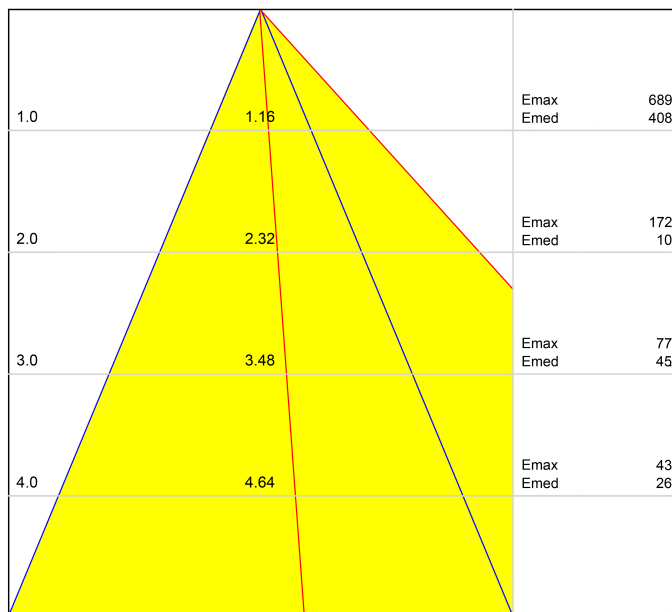

## OTROS DATOS

Swap es un spot LED empotrable que destaca por el minimalismo de su estética, su perfecta integración en el techo y un notable confort visual, gracias a su pequeño reflector ubicado en posición retranqueada respecto al plano del techo. Al encenderse, su pantalla en acabado mate genera un atractivo efecto, un discreto círculo de luz. Incluye un bisel extra, de uso opcional, para cubrir diámetros de empotramiento mayores.

Diagrama polar

cd/klm  
 — C0 - C180 — C90 - C270

$\eta = 81\%$

Diagrama cónico

Distance [m] Cone Diameter [m] Illuminance [lx]  
 — C90 - C270 (Half-value Angle: 43°) — C0 - C180 (Half-value Angle: 38°)

Model	Swap L Add-On Bezel
Colour	W <input type="checkbox"/>   Matt white
Category	Accessories