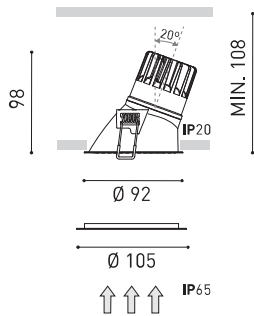

## Dimensiones

Estanqueidad	IP65
Control inalámbrico	Consultar
Alimentación de emergencia	Consultar
Resistencia a impactos	IK07
Medidas de empotramiento	Ø85 mm
Peso	240 g
Peso con embalaje	288,5 g
Dimensiones embalaje	147 x 132 x 134 mm
Unidades por embalaje	1
Materiales	Aluminio / Policarbonato

Diagrama polar

cd/klm  
 — C0 - C180 — C90 - C270

$\eta = 81\%$

Diagrama cónico

Distance [m] Cone Diameter [m] Illuminance [lx]  
 — C90 - C270 (Half-value Angle: 43°) — C0 - C180 (Half-value Angle: 38°)

Model	Swap L Add-On Bezel
Colour	W <input type="checkbox"/>   Matt white
Category	Accessories