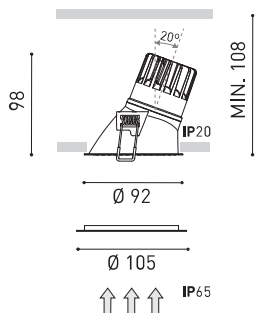

## Dimensiones

Estanqueidad	IP65
Control inalámbrico	Consultar
Alimentación de emergencia	Consultar
Resistencia a impactos	IK07
Medidas de empotramiento	Ø85 mm
Peso	240 g
Peso con embalaje	288,5 g
Dimensiones embalaje	147 x 132 x 134 mm
Unidades por embalaje	1
Materiales	Aluminio / Policarbonato

Diagrama polar

cd/klm  
 — C0 - C180 — C90 - C270

$\eta = 81\%$

Diagrama cónico

Distance [m] Cone Diameter [m] Illuminance [lx]  
 — C90 - C270 (Half-value Angle: 43°) — C0 - C180 (Half-value Angle: 38°)

Model	Swap L Add-On Bezel
Colour	W <input type="checkbox"/>   Matt white
Category	Accessories