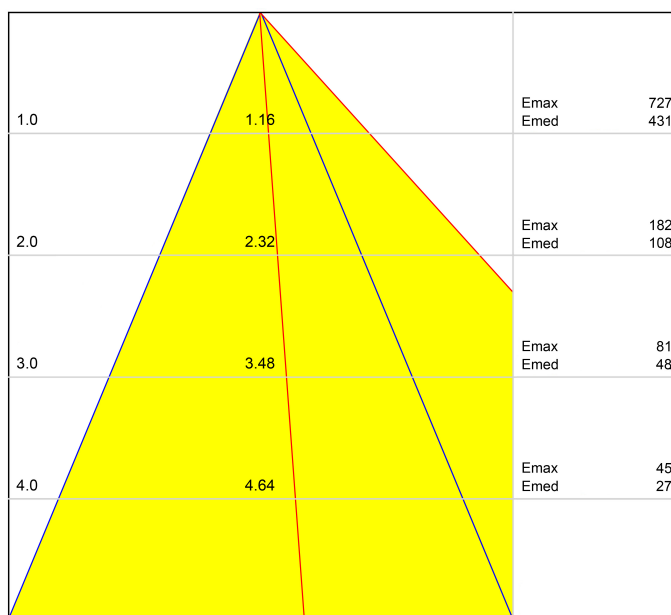

## OTROS DATOS

Swap es un spot LED empotrable que destaca por el minimalismo de su estética, su perfecta integración en el techo y un notable confort visual, gracias a su pequeño reflector ubicado en posición retranqueada respecto al plano del techo. Al encenderse, su pantalla en acabado mate genera un atractivo efecto, un discreto círculo de luz. Incluye un bisel extra, de uso opcional, para cubrir diámetros de empotramiento mayores.

Diagrama polar

cd/klm  
 — C0 - C180 — C90 - C270

$\eta = 81\%$

Diagrama cónico

Distance [m] Cone Diameter [m] Illuminance [lx]  
 — C90 - C270 (Half-value Angle: 43°) — C0 - C180 (Half-value Angle: 38°)

Model	Swap L Add-On Bezel
Colour	W <input type="checkbox"/>   Matt white
Category	Accessories