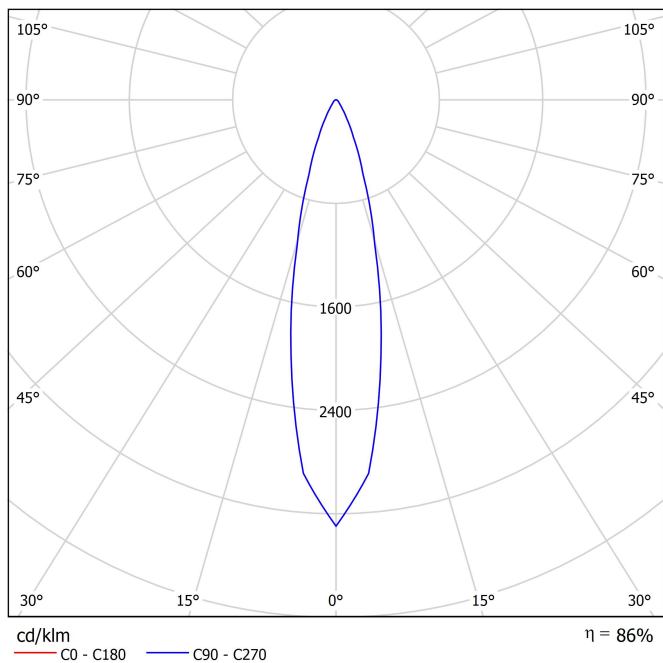

LUMINARIA | DATOS FOTOMÉTRICOS

| | |
|-----------------------|-----|
| Eficiencia lumínica | 86% |
| Ángulo del haz de luz | 24° |

LUMINARIA | DATOS ELÉCTRICOS

| | |
|------------------------------|-----------------------------|
| Driver | Incluido |
| Potencia del sistema | 8,97 W |
| Tensión | 220V/240V |
| Frecuencia | 50/60 Hz |
| Regulación | DALI - Otros DIM, consultar |
| Clase de seguridad eléctrica | <input type="checkbox"/> |

Diagrama polar

Diagrama cónico

| PRODUCT | |
|-----------|--|
| Model | Cord Accessory |
| Reference | 0223-00-00 W N |
| Colour | W <input type="checkbox"/> RAL 9016 N <input type="checkbox"/> RAL9005 |
| Category | Accessories |