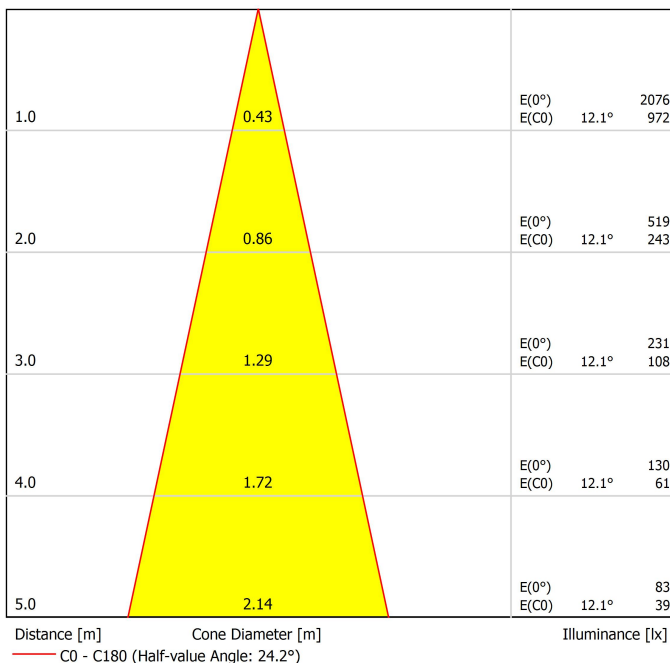

Diagrama cónico