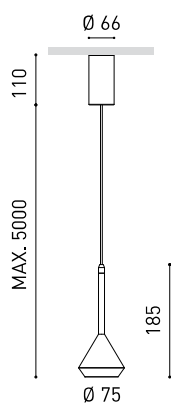

Dimensiones

Accesorios

CORD ACCESSORY

Premios

PRODUCTO

| | |
|------------|------------------------------------|
| Nombre | SPIN BASE 5M DIM DALI 24° 3000K WT |
| Referencia | A2212301WT |
| Color | Blanco Texturado |
| Color Base | Blanco Texturado |
| RAL | 9016 |
| Categoría | SUSPENSION |

LUMINARIA | DATOS FOTOMÉTRICOS

| | |
|-----------------------|-----|
| Eficiencia lumínica | 86% |
| Ángulo del haz de luz | 24° |

LUMINARIA | DATOS ELÉCTRICOS

| | |
|------------------------------|-----------------------------|
| Driver | Incluido |
| Potencia del sistema | 8,97 W |
| Tensión | 220V/240V |
| Frecuencia | 50/60 Hz |
| Regulación | DALI - Otros DIM, consultar |
| Clase de seguridad eléctrica | <input type="checkbox"/> |

OTROS DATOS

| | |
|-----------------------------|---------------------------------|
| Estanqueidad | IP20 |
| Longitud del cable | Max. 5 m |
| Tensor de regulación rápida | No |
| Peso | 680 g |
| Peso con embalaje | 830 g |
| Dimensiones embalaje | 253 x 152 x 102 mm |
| Unidades por embalaje | 1 |
| Materiales | Aluminio / Polimetilmetacrilato |

Diagrama polar

Diagrama cónico

| PRODUCT | |
|-----------|--|
| Model | Cord Accessory |
| Reference | 0223-00-00 W N |
| Colour | W <input type="checkbox"/> RAL 9016 N <input type="checkbox"/> RAL9005 |
| Category | Accessories |