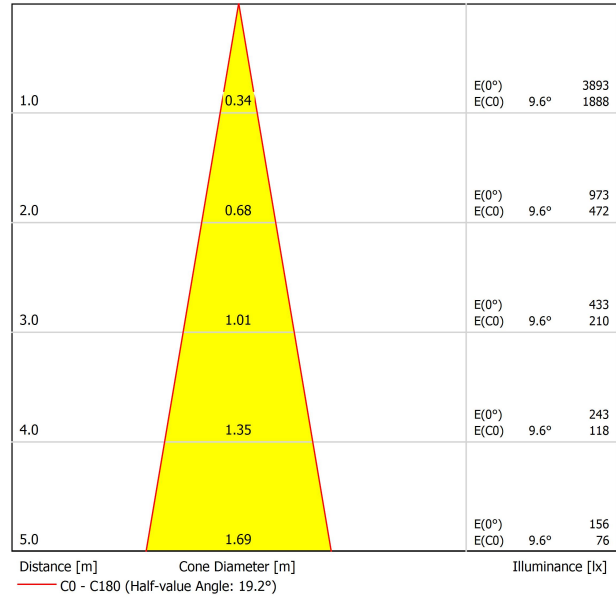

DIAGRAMMA CONICO