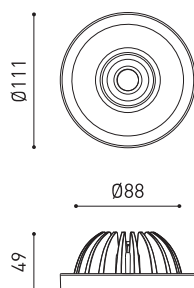

DIMENSIONI