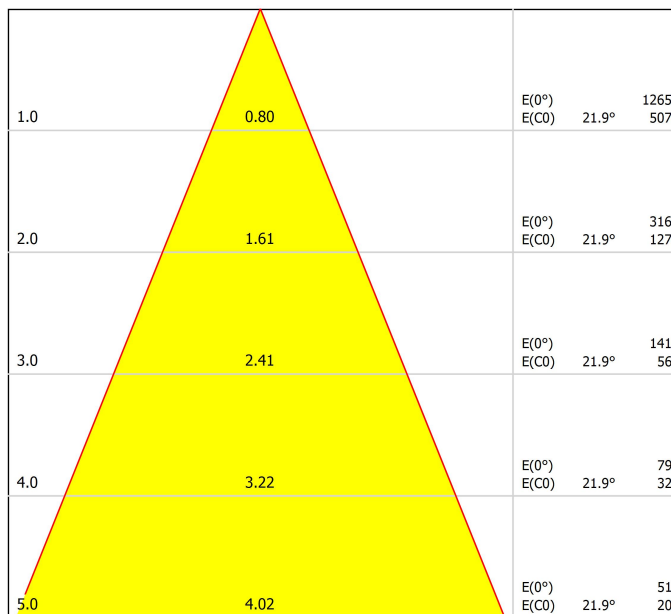

PRODUKT

LICHTQUELLE

LEUCHTE | PHOTOMETRISCHE DATEN

LEUCHTE | ELEKTRISCHE DATEN

ANDERE DATEN

Der LED-Einbaustrahler Swap überzeugt durch seinen Minimalismus, die perfekte Integration in die Decke sowie den bemerkenswerten Sehkomfort dank seines von der Decke zurückgesetzten kleinen Reflektors. Beim Einschalten erzeugt der Schirm im Matt-Finish einen originellen Effekt in Form eines unauffälligen Lichtkreises. Im Lieferumfang enthalten ist eine Extra-Einfassung, die optional zur Überbrückung größerer Einbaudurchmesser verwendet werden kann.

Polar-koordinaten diagramm

cd/klm
 — C0 - C180 — C90 - C270

η = 85%

Kegeldiagramm

Distance [m] Cone Diameter [m]
 — C0 - C180 (Half-value Angle: 43.8°)

Illuminance [lx]

UGR

Glare Evaluation According to UGR