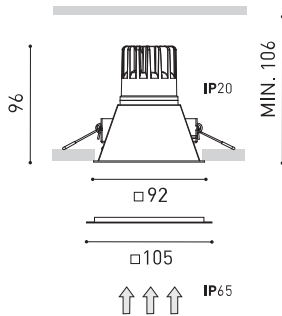

Größe

Zubehör

ADD-ON BEZEL

Preise

Name	SWAP IP65 SQUARE 7W 3500K W
Artikelnummer	A2543213W65
Farbe	Weiß matt
RAL	Farbe in der Serie ähnlich RAL 9010
Kategorie	CEILING RECESSED

Typ	LED
Bruttolichtstrom	955 lm
Farbtemperatur	3500 K
Farbstabilität	MacAdam Step 2
Farbwiedergabeindex	CRI > 90
Leistung	7 W
Stromstärke	200 mA
Lichtausbeute	136 lm/W
Nutzlebensdauer der LED in Betriebsstunden	L90B10 > 55.000h
Energieeffizienzklasse	E

Dichtigkeit	IP65
Wireless control	Bitte anfragen
Notstromaggregat	Bitte anfragen
Stoßfestigkeit	IK07
Einbaumaße	85 x 85 mm
Gewicht	250 g
Gewicht inkl. Verpackung	297,5 g
Abmessungen der Verpackung	104 x 108 x 109 mm
Stück pro Verpackung	1
Materialien	Aluminium / Polycarbonat

Polar-koordinaten diagramm

cd/klm
 — C0 - C180 — C90 - C270

η = 85%

Kegeldiagramm

Distance [m] Cone Diameter [m]
 — C0 - C180 (Half-value Angle: 43.8°)

Illuminance [lx]

UGR

Glare Evaluation According to UGR