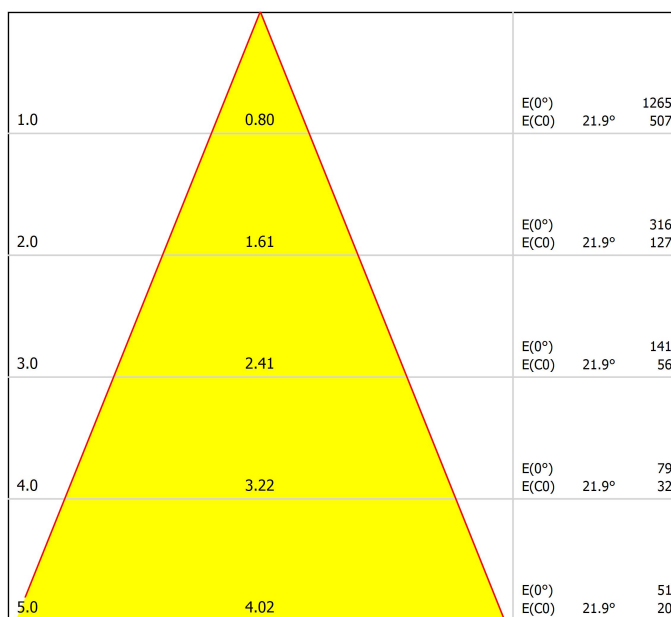

Diagrama cónico

Distance [m] Cone Diameter [m]
— C0 - C180 (Half-value Angle: 43.8°)

Illuminance [lx]

UGR

Glare Evaluation According to UGR

p Ceiling		70	70	50	50	30	70	70	50	50	30
p Walls		50	30	50	30	30	50	30	50	30	30
p Floor		20	20	20	20	20	20	20	20	20	20
Room Size X Y		Viewing direction at right angles to lamp axis					Viewing direction parallel to lamp axis				
2H	2H	12.5	13.2	12.7	13.4	13.6	12.5	13.2	12.7	13.4	13.6
	3H	14.4	15.1	14.7	15.4	15.6	14.4	15.1	14.7	15.4	15.6
	4H	15.3	15.9	15.6	16.2	16.4	15.3	15.9	15.6	16.2	16.4
	6H	16.0	16.6	16.4	16.9	17.2	16.0	16.6	16.4	16.9	17.2
	8H	16.4	17.0	16.7	17.3	17.6	16.4	17.0	16.7	17.3	17.6
12H	16.7	17.3	17.1	17.6	17.9	16.7	17.3	17.1	17.6	17.9	
4H	2H	13.1	13.8	13.4	14.0	14.3	13.1	13.8	13.4	14.0	14.3
	3H	15.3	15.9	15.7	16.2	16.5	15.3	15.9	15.7	16.2	16.5
	4H	16.3	16.8	16.7	17.1	17.5	16.3	16.8	16.7	17.1	17.5
	6H	17.2	17.6	17.7	18.0	18.4	17.2	17.6	17.7	18.0	18.4
	8H	17.7	18.0	18.1	18.4	18.8	17.7	18.0	18.1	18.4	18.8
12H	18.1	18.5	18.6	18.9	19.3	18.1	18.5	18.6	18.9	19.3	
8H	4H	16.7	17.1	17.1	17.5	17.9	16.7	17.1	17.1	17.5	17.9
	6H	17.9	18.1	18.3	18.5	19.0	17.9	18.1	18.3	18.5	19.0
	8H	18.4	18.7	18.9	19.1	19.6	18.4	18.7	18.9	19.1	19.6
	12H	19.0	19.2	19.5	19.7	20.2	19.0	19.2	19.5	19.7	20.2
12H	4H	16.8	17.1	17.2	17.5	17.9	16.8	17.1	17.2	17.5	17.9
	6H	18.0	18.2	18.5	18.7	19.1	18.0	18.2	18.5	18.7	19.1
	8H	18.6	18.8	19.1	19.3	19.8	18.6	18.8	19.1	19.3	19.8
Variation of the observer position for the luminaire distances S											
S = 1.0H		+1.4 / -0.6					+1.4 / -0.6				
S = 1.5H		+2.6 / -0.8					+2.6 / -0.8				
S = 2.0H		+3.9 / -1.1					+3.9 / -1.1				
Standard table		BK05					BK05				
Correction Summand		1.0					1.0				
Corrected Glare Indices referring to 955lm Total Luminous Flux