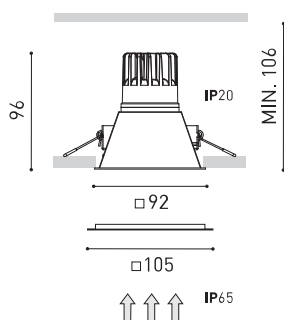

## Dimensiones

Estanqueidad	IP65
Control inalámbrico	Consultar
Alimentación de emergencia	Consultar
Resistencia a impactos	IK07
Medidas de empotramiento	85 x 85 mm
Peso	250 g
Peso con embalaje	297,5 g
Dimensiones embalaje	104 x 108 x 109 mm
Unidades por embalaje	1
Materiales	Aluminio / Policarbonato

## Diagrama cónico

Distance [m] Cone Diameter [m]  
 — C0 - C180 (Half-value Angle: 43.8°)

Illuminance [lx]