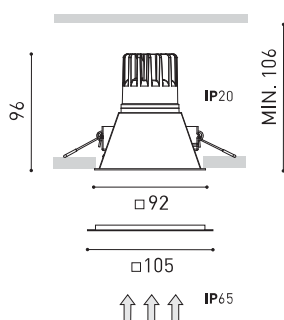

## DIMENSIONS

## LUMINAIRE | DONNÉS ÉLECTRIQUES

Étanchéité	IP65
Contrôle sans fil	Veuillez consulter
Alimentation d'urgence	Veuillez consulter
Résistance aux chocs	IK07
Dimensions d'encastrement	85 x 85 mm
Poids	250 g
Poids avec emballage	297,5 g
Dimensions de l'emballage	147 x 132 x 134 mm
Unités par emballage	1
Matériaux	Aluminium / Polycarbonate
Test de fil incandescent	850°C