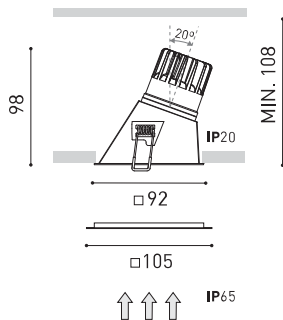

Dimensiones

Accesorios

ADD-ON BEZEL

Premios

Nombre	SWAP IP65 SQUARE ASYMM 5W 2700K W
Referencia	A2553110W65
Color	Blanco Mate
RAL	Color en masa similar a RAL 9010
Categoría	CEILING RECESSED

Tipo	LED
Flujo luminoso	675 lm
Temperatura de color	2700 K
Estabilidad cromática	MacAdam Step 2
Índice de reproducción cromática	CRI > 90
Potencia	5 W
Corriente	150 mA
Eficacia	135 lm/W
Horas de vida del LED	L90B10 > 55.000h
Eficiencia energética	E

Estanqueidad	IP65
Control inalámbrico	Consultar
Alimentación de emergencia	Consultar
Resistencia a impactos	IK07
Medidas de empotramiento	85 x 85 mm
Peso	250 g
Peso con embalaje	298,5 g
Dimensiones embalaje	103 x 108 x 122 mm
Unidades por embalaje	1
Materiales	Aluminio / Policarbonato

PRODUCTO

FUENTE DE LUZ

LUMINARIA | DATOS FOTOMÉTRICOS

LUMINARIA | DATOS ELÉCTRICOS

OTROS DATOS

Swap es un spot LED empotrable que destaca por el minimalismo de su estética, su perfecta integración en el techo y un notable confort visual, gracias a su pequeño reflector ubicado en posición retranqueada respecto al plano del techo. Al encenderse, su pantalla en acabado mate genera un atractivo efecto, un discreto círculo de luz. Incluye un bisel extra, de uso opcional, para cubrir diámetros de empotramiento mayores.

Diagrama polar

cd/klm
 — C0 - C180 — C90 - C270

$\eta = 81\%$

Diagrama cónico

Distance [m] Cone Diameter [m] Illuminance [lx]
 — C90 - C270 (Half-value Angle: 52°) — C0 - C180 (Half-value Angle: 48°)

Model	Swap Square Add-On Bezel
Colour	W □ Matt white
Category	Accessories