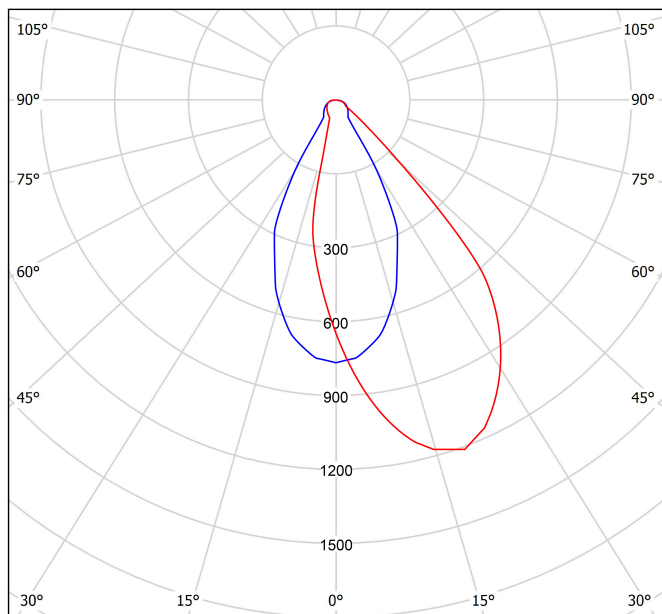

PRODUCTO

FUENTE DE LUZ

LUMINARIA | DATOS FOTOMÉTRICOS

LUMINARIA | DATOS ELÉCTRICOS

OTROS DATOS

Swap es un spot LED empotrable que destaca por el minimalismo de su estética, su perfecta integración en el techo y un notable confort visual, gracias a su pequeño reflector ubicado en posición retranqueada respecto al plano del techo. Al encenderse, su pantalla en acabado mate genera un atractivo efecto, un discreto círculo de luz. Incluye un bisel extra, de uso opcional, para cubrir diámetros de empotramiento mayores.

Diagrama polar

cd/klm
 — C0 - C180 — C90 - C270

$\eta = 81\%$

Diagrama cónico

Distance [m] Cone Diameter [m] Illuminance [lx]
 — C90 - C270 (Half-value Angle: 52°) — C0 - C180 (Half-value Angle: 48°)

Model	Swap Square Add-On Bezel
Colour	W □ Matt white
Category	Accessories