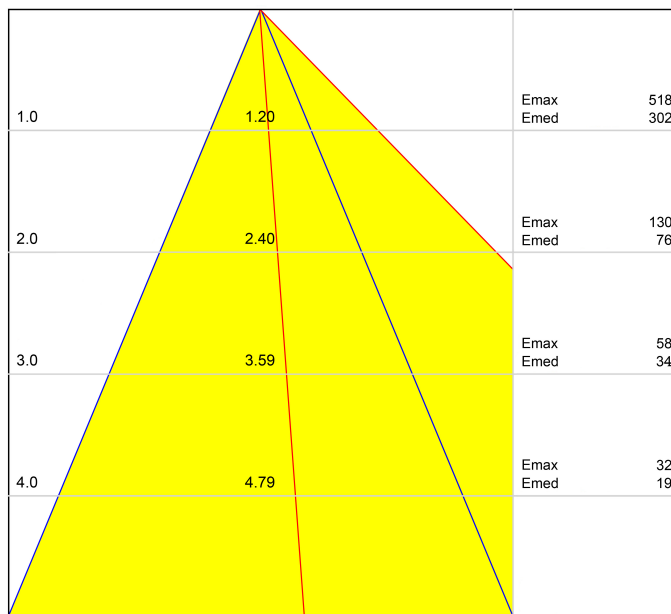

PRODUCTO

FUENTE DE LUZ

LUMINARIA | DATOS FOTOMÉTRICOS

LUMINARIA | DATOS ELÉCTRICOS

OTROS DATOS

Swap es un spot LED empotrable que destaca por el minimalismo de su estética, su perfecta integración en el techo y un notable confort visual, gracias a su pequeño reflector ubicado en posición retranqueada respecto al plano del techo. Al encenderse, su pantalla en acabado mate genera un atractivo efecto, un discreto círculo de luz. Incluye un bisel extra, de uso opcional, para cubrir diámetros de empotramiento mayores.

Diagrama polar

cd/klm
 — C0 - C180 — C90 - C270

$\eta = 81\%$

Diagrama cónico

Distance [m] Cone Diameter [m] Illuminance [lx]
 — C90 - C270 (Half-value Angle: 52°) — C0 - C180 (Half-value Angle: 48°)

Model	Swap Square Add-On Bezel
Colour	W □ Matt white
Category	Accessories