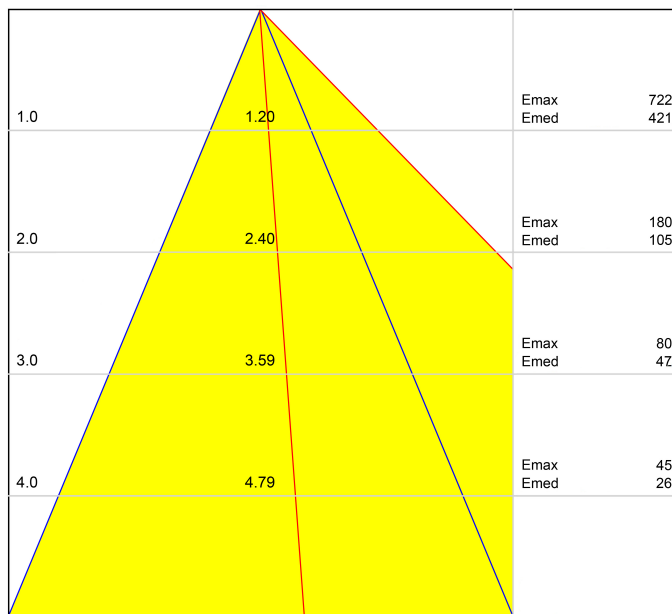

## OTROS DATOS

Swap es un spot LED empotrable que destaca por el minimalismo de su estética, su perfecta integración en el techo y un notable confort visual, gracias a su pequeño reflector ubicado en posición retranqueada respecto al plano del techo. Al encenderse, su pantalla en acabado mate genera un atractivo efecto, un discreto círculo de luz. Incluye un bisel extra, de uso opcional, para cubrir diámetros de empotramiento mayores.

Diagrama polar

cd/klm  
 — C0 - C180 — C90 - C270

$\eta = 81\%$

Diagrama cónico

Distance [m] Cone Diameter [m] Illuminance [lx]  
 — C90 - C270 (Half-value Angle: 52°) — C0 - C180 (Half-value Angle: 48°)

Model	Swap Square Add-On Bezel
Colour	W □   Matt white
Category	Accessories