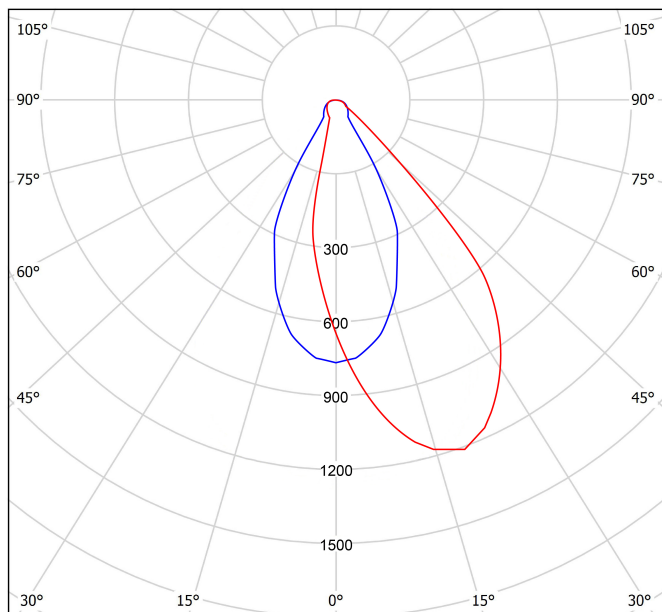

PRODUCTO

FUENTE DE LUZ

LUMINARIA | DATOS FOTOMÉTRICOS

LUMINARIA | DATOS ELÉCTRICOS

OTROS DATOS

Swap es un spot LED empotrable que destaca por el minimalismo de su estética, su perfecta integración en el techo y un notable confort visual, gracias a su pequeño reflector ubicado en posición retranqueada respecto al plano del techo. Al encenderse, su pantalla en acabado mate genera un atractivo efecto, un discreto círculo de luz. Incluye un bisel extra, de uso opcional, para cubrir diámetros de empotramiento mayores.

Diagrama polar

cd/klm
 — C0 - C180 — C90 - C270

$\eta = 81\%$

Diagrama cónico

Distance [m] Cone Diameter [m] Illuminance [lx]
 — C90 - C270 (Half-value Angle: 52°) — C0 - C180 (Half-value Angle: 48°)

Model	Swap Square Add-On Bezel
Colour	W □ Matt white
Category	Accessories