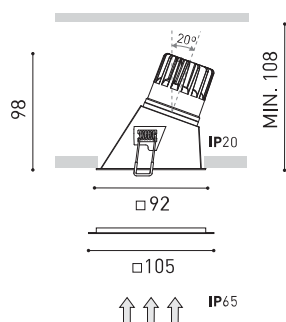

Dimensiones

Accesorios

ADD-ON BEZEL

Premios

Nombre	SWAP IP65 SQUARE ASYMM 7W DIM DALI/PUSH 4000K W
Referencia	A2553232W65
Color	Blanco Mate
RAL	Color en masa similar a RAL 9010
Categoría	CEILING RECESSED

Tipo	LED
Flujo luminoso	960 lm
Temperatura de color	4000 K
Estabilidad cromática	MacAdam Step 2
Índice de reproducción cromática	CRI > 90
Potencia	7 W
Corriente	200 mA
Eficacia	137 lm/W
Horas de vida del LED	L90B10 > 55.000h
Eficiencia energética	E

Estanqueidad	IP65
Control inalámbrico	Consultar
Alimentación de emergencia	Consultar
Resistencia a impactos	IK07
Medidas de empotramiento	85 x 85 mm
Peso	250 g
Peso con embalaje	298,5 g
Dimensiones embalaje	147 x 132 x 134 mm
Unidades por embalaje	1
Materiales	Aluminio / Policarbonato

PRODUCTO

FUENTE DE LUZ

LUMINARIA | DATOS FOTOMÉTRICOS

LUMINARIA | DATOS ELÉCTRICOS

OTROS DATOS

Swap es un spot LED empotrable que destaca por el minimalismo de su estética, su perfecta integración en el techo y un notable confort visual, gracias a su pequeño reflector ubicado en posición retranqueada respecto al plano del techo. Al encenderse, su pantalla en acabado mate genera un atractivo efecto, un discreto círculo de luz. Incluye un bisel extra, de uso opcional, para cubrir diámetros de empotramiento mayores.

Diagrama polar

cd/klm
 — C0 - C180 — C90 - C270

$\eta = 81\%$

Diagrama cónico

Distance [m] Cone Diameter [m] Illuminance [lx]
 — C90 - C270 (Half-value Angle: 52°) — C0 - C180 (Half-value Angle: 48°)

Model	Swap Square Add-On Bezel
Colour	W □ Matt white
Category	Accessories