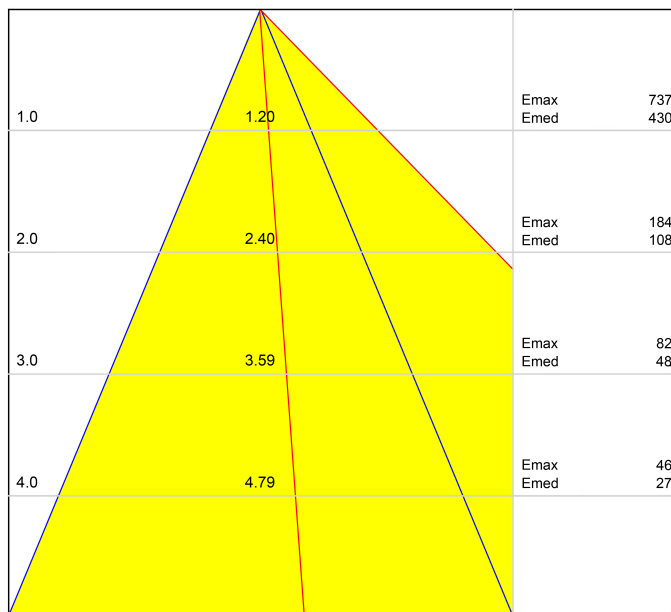

PRODUCTO

FUENTE DE LUZ

LUMINARIA | DATOS FOTOMÉTRICOS

LUMINARIA | DATOS ELÉCTRICOS

OTROS DATOS

Swap es un spot LED empotrable que destaca por el minimalismo de su estética, su perfecta integración en el techo y un notable confort visual, gracias a su pequeño reflector ubicado en posición retranqueada respecto al plano del techo. Al encenderse, su pantalla en acabado mate genera un atractivo efecto, un discreto círculo de luz. Incluye un bisel extra, de uso opcional, para cubrir diámetros de empotramiento mayores.

Diagrama polar

cd/klm
 — C0 - C180 — C90 - C270

$\eta = 81\%$

Diagrama cónico

Distance [m] Cone Diameter [m] Illuminance [lx]
 — C90 - C270 (Half-value Angle: 52°) — C0 - C180 (Half-value Angle: 48°)

Model	Swap Square Add-On Bezel
Colour	W □ Matt white
Category	Accessories