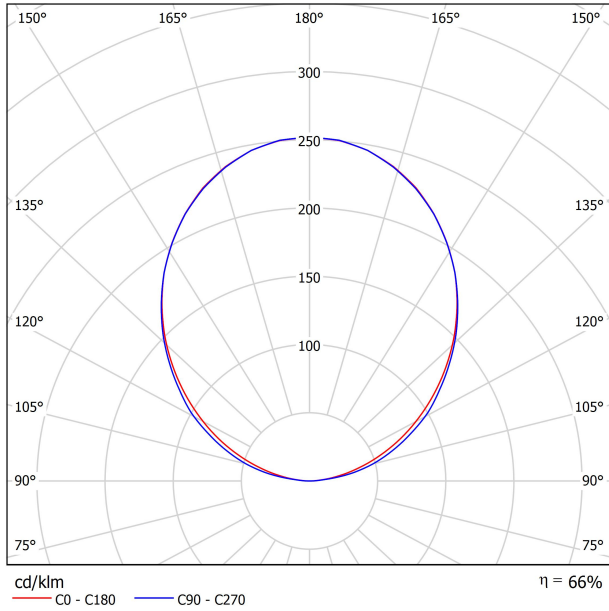

DIAGRAMMA DI ABBAGLIAMENTO POLARE