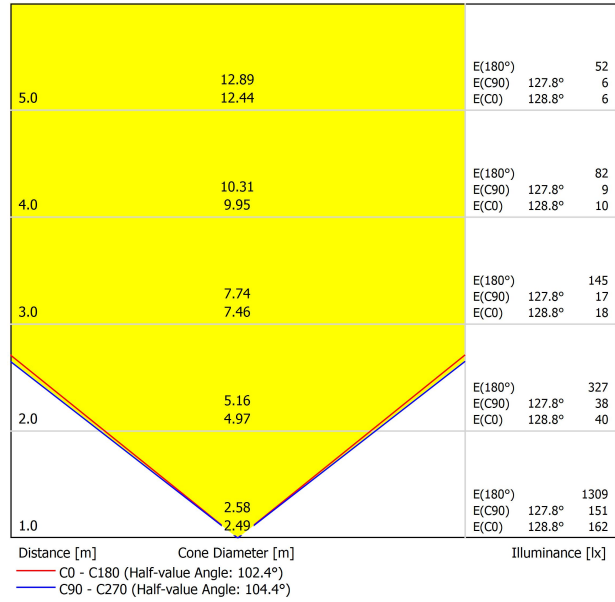

DIAGRAMMA CONICO