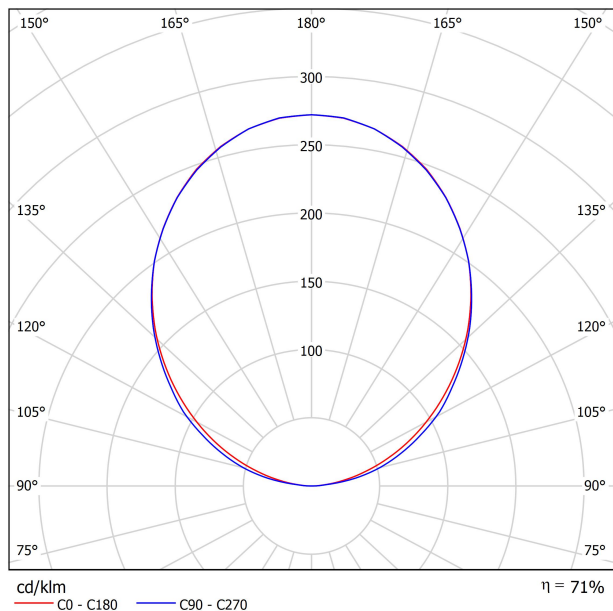

DIAGRAMA POLAR

DIAGRAMA CÓNICO

Fuente de luz (LED) reemplazable por un profesional autorizado

Replaceable (LED only) light source by an authorized professional.

Source lumineuse (LED) remplaçable par un professionnel agréé