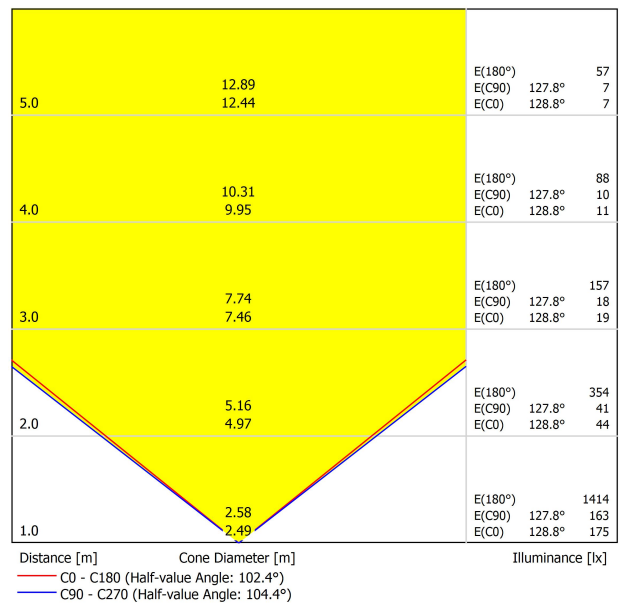

Tipo	LED
Flujo Luminoso	5200 lm
Temperatura de color	2700 K
Estabilidad cromática	MacAdam Step 2
Índice de reproducción cromática	CRI>90
Potencia	39,5 W
Corriente	400 mA
Eficacia	132 lm/W
Horas de Vida del LED	L80B10 >60.000h

Eficiencia Lumínica	71%
Ángulo del haz de luz	102°

LUMINARIA | DATOS FOTOMÉTRICOS

Eficiencia Lumínica	71%
Ángulo del haz de luz	102°

Driver	Incluido
Potencia del sistema	43,41 W
Tensión	220V/240V
Frecuencia	50/60 Hz
Regulación	No Dim
Clase de seguridad eléctrica	⚡

LUMINARIA | DATOS ELÉCTRICOS

Driver	Incluido
Potencia del sistema	43,41 W
Tensión	220V/240V
Frecuencia	50/60 Hz
Regulación	No Dim
Clase de seguridad eléctrica	⚡

Estanqueidad	IP20
Control inalámbrico	Consultar
Peso	1830 g
Peso con embalaje	1983,8 g
Dimensiones embalaje	384 x 180 x 44 mm
Unidades por embalaje	1
Materiales	Aluminio / Polimetilmetacrilato

DIAGRAMA POLAR

DIAGRAMA CÓNICO

Fuente de luz (LED) reemplazable por un profesional autorizado

Replaceable (LED only) light source by an authorized professional.

Source lumineuse (LED) remplaçable par un professionnel agréé