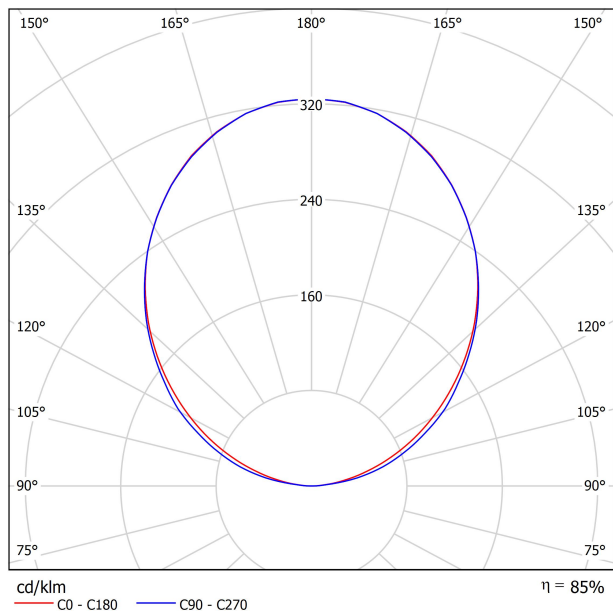

DIAGRAMA POLAR

DIAGRAMA CÓNICO

Fuente de luz (LED) reemplazable por un profesional autorizado

Replaceable (LED only) light source by an authorized professional.

Source lumineuse (LED) remplaçable par un professionnel agréé