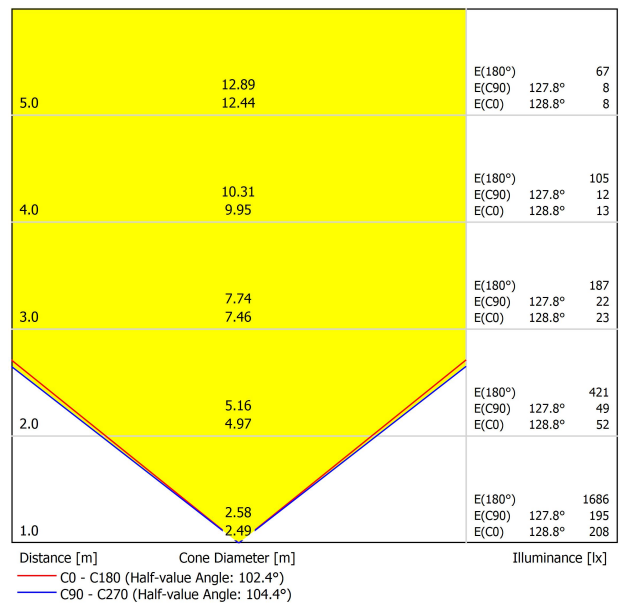

Tipo	LED
Flujo Luminoso	5200 lm
Temperatura de color	2700 K
Estabilidad cromática	MacAdam Step 2
Índice de reproducción cromática	CRI > 90
Potencia	39,5 W
Corriente	400 mA
Eficacia	132 lm/W
Horas de Vida del LED	L80B10 > 60.000h

Eficiencia Lumínica	85%
Ángulo del haz de luz	102°

LUMINARIA | DATOS FOTOMÉTRICOS

Eficiencia Lumínica	85%
Ángulo del haz de luz	102°

Driver	Incluido
Potencia del sistema	43,41 W
Tensión	220V/240V
Frecuencia	50/60 Hz
Regulación	No Dim
Clase de seguridad eléctrica	⊕

LUMINARIA | DATOS ELÉCTRICOS

Driver	Incluido
Potencia del sistema	43,41 W
Tensión	220V/240V
Frecuencia	50/60 Hz
Regulación	No Dim
Clase de seguridad eléctrica	⊕

Estanqueidad	IP20
Control inalámbrico	Consultar
Peso	1830 g
Peso con embalaje	1983,8 g
Dimensiones embalaje	384 x 180 x 44 mm
Unidades por embalaje	1
Materiales	Aluminio / Polimetilmetacrilato

DIAGRAMA POLAR

DIAGRAMA CÓNICO

Fuente de luz (LED) reemplazable por un profesional autorizado

Replaceable (LED only) light source by an authorized professional.

Source lumineuse (LED) remplaçable par un professionnel agréé