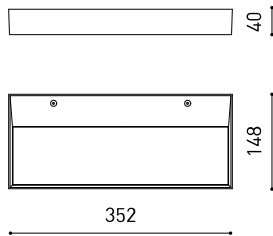

DIMENSIONES

Nombre	REC 2700K WT
Referencia	A2560010WT
Color	Blanco Texturado
RAL	9016
Categoría	WALL, FLOOR & PORTABLE

PRODUCTO

Nombre	REC 2700K WT
Referencia	A2560010WT
Color	Blanco Texturado
RAL	9016
Categoría	WALL, FLOOR & PORTABLE

Tipo	LED
Flujo Luminoso	5200 lm
Temperatura de color	2700 K
Estabilidad cromática	MacAdam Step 2
Índice de reproducción cromática	CRI > 90
Potencia	39,5 W
Corriente	400 mA
Eficacia	132 lm/W
Horas de Vida del LED	L80B10 > 60.000h

FUENTE DE LUZ

Tipo	LED
Flujo Luminoso	5200 lm
Temperatura de color	2700 K
Estabilidad cromática	MacAdam Step 2
Índice de reproducción cromática	CRI > 90
Potencia	39,5 W
Corriente	400 mA
Eficacia	132 lm/W
Horas de Vida del LED	L80B10 > 60.000h

Eficiencia Lumínica	85%
Ángulo del haz de luz	102°

LUMINARIA | DATOS FOTOMÉTRICOS

Driver	Incluido
Potencia del sistema	43,41 W
Tensión	220V/240V
Frecuencia	50/60 Hz
Regulación	No Dim
Clase de seguridad eléctrica	⊕

LUMINARIA | DATOS ELÉCTRICOS

Driver	Incluido
Potencia del sistema	43,41 W
Tensión	220V/240V
Frecuencia	50/60 Hz
Regulación	No Dim
Clase de seguridad eléctrica	⊕

Estanqueidad	IP20
Control inalámbrico	Consultar
Peso	1830 g
Peso con embalaje	1983,8 g
Dimensiones embalaje	384 x 180 x 44 mm
Unidades por embalaje	1
Materiales	Aluminio / Polimetilmetacrilato

OTROS DATOS

Estanqueidad	IP20
Control inalámbrico	Consultar
Peso	1830 g
Peso con embalaje	1983,8 g
Dimensiones embalaje	384 x 180 x 44 mm
Unidades por embalaje	1
Materiales	Aluminio / Polimetilmetacrilato

Rec es un aplique LED especialmente indicado para funciones de iluminación indirecta. Se trata de una luminaria que encaja a la perfección en proyectos que priorizan el confort de la iluminación indirecta pero precisan de un caudal de luz alto. Formalmente se plasma en un ortodrodo estilizado, de líneas puras y diseño minimalista.