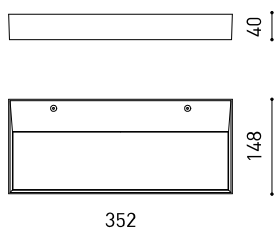

DIMENSIONI

Nome	REC 3000K NT
Articolo	A2560011NT
Colore	Nero Strutturato
RAL	9005
Categoria	WALL, FLOOR & PORTABLE

PRODOTTO

Nome	REC 3000K NT
Articolo	A2560011NT
Colore	Nero Strutturato
RAL	9005
Categoria	WALL, FLOOR & PORTABLE

SORGENTE DI LUCE

Tipo	LED
Flusso luminoso lordo	5625 lm
Temperatura di colore	3000 K
Stabilità cromatica	MacAdam Step 2
Indice di Riproduzione Cromatica	CRI > 90
Potenza	39,5 W
Corrente	400 mA
Efficienza	142 lm/W
Ore di vita del LED	L80B10 > 60.000h

APPARECCHIO | DATI FOTOMETRICI

Efficienza luminosa	66%
Angolo del fascio di luce	102°

APPARECCHIO | DATI ELETTRICI

Driver	Incluso
Valori di potenza del sistema	43,41 W
Tensione	220V/240V
Frequenza	50/60 Hz
Regolazione	No Dim
Classe di isolamento elettrico	⊕

ALTRI DATI

Tenuta stagna	IP20
Wireless control	Consultare
Peso	1830 g
Peso compresso l'imballaggio	1983,8 g
Dimensioni dell'imballaggio	384 x 180 x 44 mm
Unità per imballaggio	1
Materiali	Alluminio / Polimetilmetacrilato

Rec è un'applicazione LED specialmente indicato per funzioni di illuminazione indiretta. Si tratta di un apparecchio d'illuminazione che s'incassa alla perfezione in progetti che conferiscono priorità al comfort dell'illuminazione indiretta, ma che hanno bisogno di un flusso di luce elevato. Assume la forma di un prisma stilizzato, dalle linee pure e dal design minimalista.