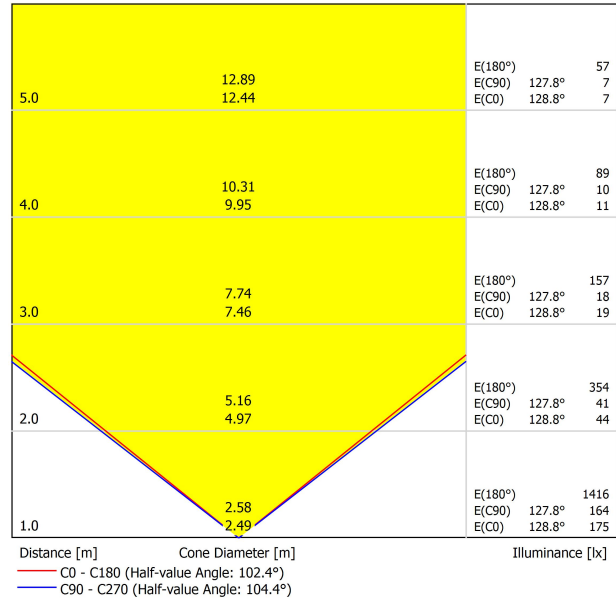

SORGENTE DI LUCE

| | |
|----------------------------------|------------------|
| Tipo | LED |
| Flusso luminoso lordo | 5625 lm |
| Temperatura di colore | 3000 K |
| Stabilità cromatica | MacAdam Step 2 |
| Indice di Riproduzione Cromatica | CRI > 90 |
| Potenza | 39,5 W |
| Corrente | 400 mA |
| Efficienza | 142 lm/W |
| Ore di vita del LED | L80B10 > 60.000h |

APPARECCHIO | DATI FOTOMETRICI

| | |
|---------------------------|------|
| Efficienza luminosa | 66% |
| Angolo del fascio di luce | 102° |

APPARECCHIO | DATI ELETTRICI

| | |
|--------------------------------|-----------|
| Driver | Incluso |
| Valori di potenza del sistema | 43,41 W |
| Tensione | 220V/240V |
| Frequenza | 50/60 Hz |
| Regolazione | No Dim |
| Classe di isolamento elettrico | ⊕ |

ALTRI DATI

| | |
|------------------------------|----------------------------------|
| Tenuta stagna | IP20 |
| Wireless control | Consultare |
| Peso | 1830 g |
| Peso compresso l'imballaggio | 1983,8 g |
| Dimensioni dell'imballaggio | 384 x 180 x 44 mm |
| Unità per imballaggio | 1 |
| Materiali | Alluminio / Polimetilmetacrilato |

DIAGRAMMA DI ABBAGLIAMENTO POLARE

DIAGRAMMA CONICO

Fuente de luz (LED) reemplazable por un profesional autorizado

Replaceable (LED only) light source by an authorized professional.

Source lumineuse (LED) remplaçable par un professionnel agréé