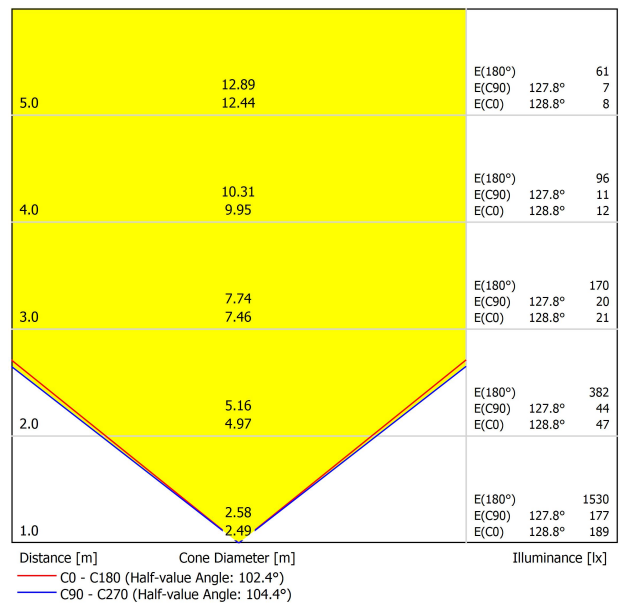

SOURCE DE LUMIÈRE

Type	LED
Flux lumineux brut	5625 lm
Température de couleur	3000 K
Stabilité chromatique	MacAdam Step 2
Indice de reproduction chromatique	CRI>90
Puissance	39,5 W
Courant	400 mA
Efficacité	142 lm/W
Durée de vie de la LED	L80B10 >60.000h

Efficacité lumineuse	71%
Angle du faisceau lumineux	102°

LUMINAIRE | DONNÉS PHOTOMÉTRIQUES

Efficacité lumineuse	71%
Angle du faisceau lumineux	102°

Driver	Inclus
Valeurs de puissance du système	43,41 W
Tension	220V/240V
Fréquence	50/60 Hz
Variation d'intensité	Non Dim
Classe d'isolation électrique	⊥

LUMINAIRE | DONNÉS ÉLECTRIQUES

Driver	Inclus
Valeurs de puissance du système	43,41 W
Tension	220V/240V
Fréquence	50/60 Hz
Variation d'intensité	Non Dim
Classe d'isolation électrique	⊥

Étanchéité	IP20
Contrôle sans fil	Veillez consulter
Poids	1830 g
Poids avec emballage	1983,8 g
Dimensions de l'emballage	384 x 180 x 44 mm
Unités par emballage	1
Matériaux	Aluminium / Polyméthacrylate De Méthyle

DIAGRAMME POLAIRE

DIAGRAMME CONIQUE

Fuente de luz (LED) reemplazable por un profesional autorizado

Replaceable (LED only) light source by an authorized professional.

Source lumineuse (LED) remplaçable par un professionnel agréé