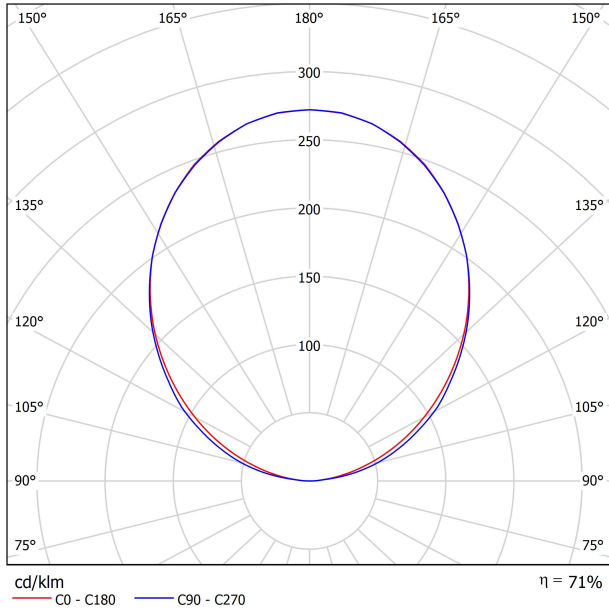

POLAR-KOORDINATEN DIAGRAMM