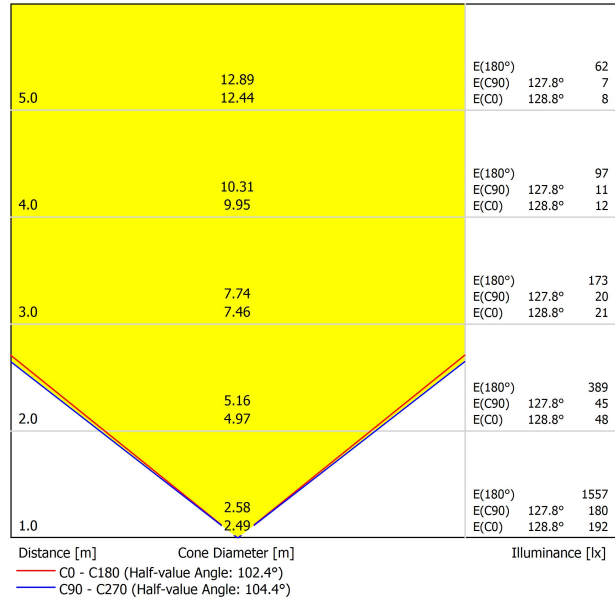

KEGELDIAGRAMM