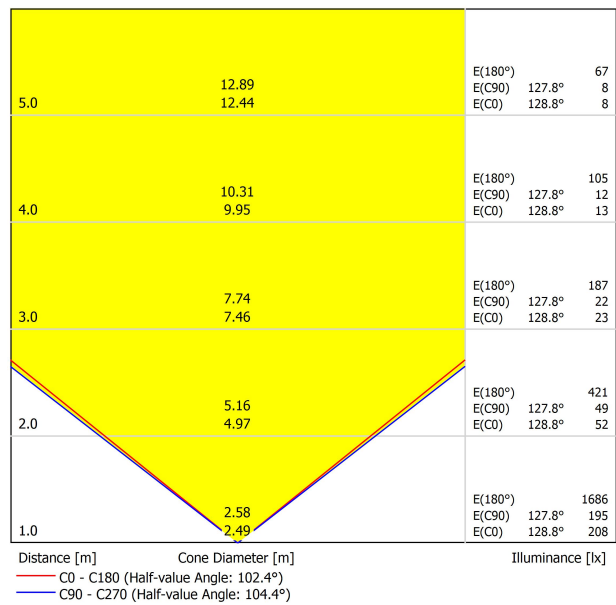

LUMINARIA | DATOS FOTOMÉTRICOS

| | |
|-----------------------|------|
| Eficiencia Lumínica | 85% |
| Ángulo del haz de luz | 102° |

LUMINARIA | DATOS ELÉCTRICOS

| | |
|------------------------------|-------------|
| Driver | Incluido |
| Potencia del sistema | 43,03 W |
| Tensión | 220V/240V |
| Frecuencia | 50/60 Hz |
| Regulación | DALI / Push |
| Clase de seguridad eléctrica | ⊕ |

OTROS DATOS

| | |
|-----------------------|---------------------------------|
| Estanqueidad | IP20 |
| Control inalámbrico | Consultar |
| Peso | 1830 g |
| Peso con embalaje | 1983,8 g |
| Dimensiones embalaje | 384 x 180 x 44 mm |
| Unidades por embalaje | 1 |
| Materiales | Aluminio / Polimetilmetacrilato |

DIAGRAMA POLAR

DIAGRAMA CÓNICO

Fuente de luz (LED) reemplazable por un profesional autorizado

Replaceable (LED only) light source by an authorized professional.

Source lumineuse (LED) remplaçable par un professionnel agréé