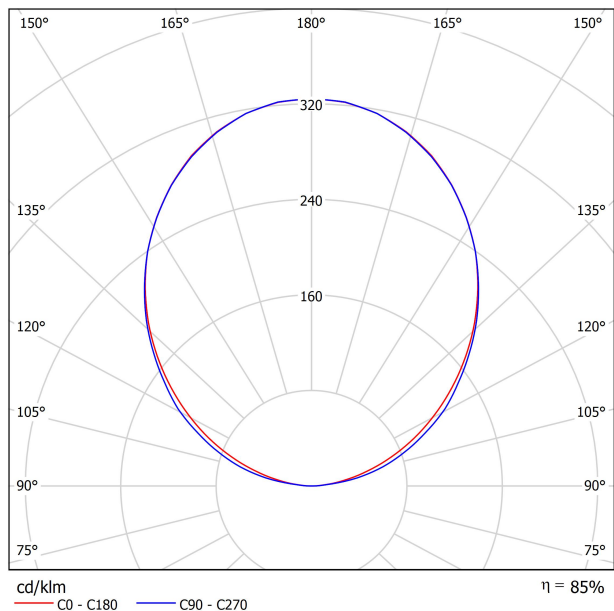

LUMINARIA | DATOS FOTOMÉTRICOS

| | |
|-----------------------|------|
| Eficiencia Lumínica | 85% |
| Ángulo del haz de luz | 102° |

LUMINARIA | DATOS ELÉCTRICOS

| | |
|------------------------------|-------------|
| Driver | Incluido |
| Potencia del sistema | 43,03 W |
| Tensión | 220V/240V |
| Frecuencia | 50/60 Hz |
| Regulación | DALI / Push |
| Clase de seguridad eléctrica | ⊕ |

DIAGRAMA POLAR

DIAGRAMA CÓNICO

Fuente de luz (LED) reemplazable por un profesional autorizado

Replaceable (LED only) light source by an authorized professional.

Source lumineuse (LED) remplaçable par un professionnel agréé