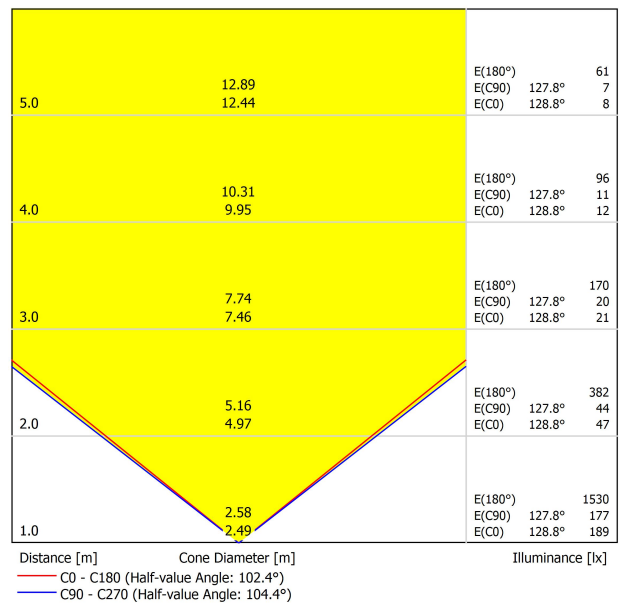

FUENTE DE LUZ

| | |
|----------------------------------|-----------------|
| Tipo | LED |
| Flujo Luminoso | 5625 lm |
| Temperatura de color | 3000 K |
| Estabilidad cromática | MacAdam Step 2 |
| Índice de reproducción cromática | CRI>90 |
| Potencia | 39,5 W |
| Corriente | 400 mA |
| Eficacia | 142 lm/W |
| Horas de Vida del LED | L80B10 >60.000h |

LUMINARIA | DATOS FOTOMÉTRICOS

| | |
|-----------------------|------|
| Eficiencia Lumínica | 71% |
| Ángulo del haz de luz | 102° |

LUMINARIA | DATOS ELÉCTRICOS

| | |
|------------------------------|-------------|
| Driver | Incluido |
| Potencia del sistema | 43,03 W |
| Tensión | 220V/240V |
| Frecuencia | 50/60 Hz |
| Regulación | DALI / Push |
| Clase de seguridad eléctrica | ⚡ |

OTROS DATOS

| | |
|-----------------------|---------------------------------|
| Estanqueidad | IP20 |
| Control inalámbrico | Consultar |
| Peso | 1830 g |
| Peso con embalaje | 1983,8 g |
| Dimensiones embalaje | 384 x 180 x 44 mm |
| Unidades por embalaje | 1 |
| Materiales | Aluminio / Polimetilmetacrilato |

DIAGRAMA POLAR

DIAGRAMA CÓNICO

Fuente de luz (LED) reemplazable por un profesional autorizado

Replaceable (LED only) light source by an authorized professional.

Source lumineuse (LED) remplaçable par un professionnel agréé