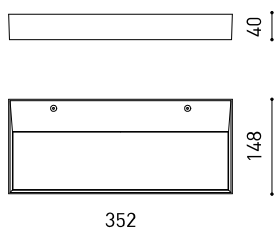

DIMENSIONES

Nombre	REC DIM 3000K PAINT
Referencia	A2560021PR
Color	Imprimación
Categoría	WALL, FLOOR & PORTABLE

PRODUCTO

Nombre	REC DIM 3000K PAINT
Referencia	A2560021PR
Color	Imprimación
Categoría	WALL, FLOOR & PORTABLE

FUENTE DE LUZ

Tipo	LED
Flujo Luminoso	5625 lm
Temperatura de color	3000 K
Estabilidad cromática	MacAdam Step 2
Índice de reproducción cromática	CRI>90
Potencia	39,5 W
Corriente	400 mA
Eficacia	142 lm/W
Horas de Vida del LED	L80B10 >60.000h

LUMINARIA | DATOS FOTOMÉTRICOS

Eficiencia Lumínica	71%
Ángulo del haz de luz	102°

LUMINARIA | DATOS ELÉCTRICOS

Driver	Incluido
Potencia del sistema	43,03 W
Tensión	220V/240V
Frecuencia	50/60 Hz
Regulación	DALI / Push
Clase de seguridad eléctrica	⚡

OTROS DATOS

Estanqueidad	IP20
Control inalámbrico	Consultar
Peso	1830 g
Peso con embalaje	1983,8 g
Dimensiones embalaje	384 x 180 x 44 mm
Unidades por embalaje	1
Materiales	Aluminio / Polimetilmetacrilato

Rec es un aplique LED especialmente indicado para funciones de iluminación indirecta. Se trata de una luminaria que encaja a la perfección en proyectos que priorizan el confort de la iluminación indirecta pero precisan de un caudal de luz alto. Formalmente se plasma en un ortodrodo estilizado, de líneas puras y diseño minimalista.