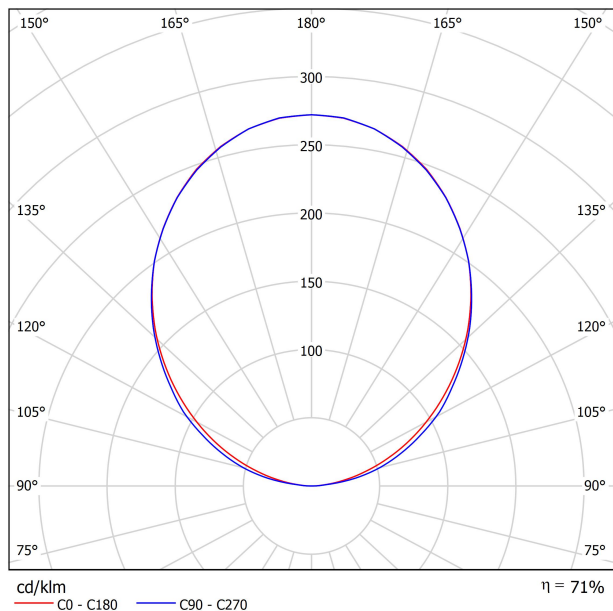

LUMINARIA | DATOS FOTOMÉTRICOS

| | |
|-----------------------|------|
| Eficiencia Lumínica | 71% |
| Ángulo del haz de luz | 102° |

LUMINARIA | DATOS ELÉCTRICOS

| | |
|------------------------------|-------------|
| Driver | Incluido |
| Potencia del sistema | 43,03 W |
| Tensión | 220V/240V |
| Frecuencia | 50/60 Hz |
| Regulación | DALI / Push |
| Clase de seguridad eléctrica | ⚡ |

DIAGRAMA POLAR

DIAGRAMA CÓNICO

Fuente de luz (LED) reemplazable por un profesional autorizado

Replaceable (LED only) light source by an authorized professional.

Source lumineuse (LED) remplaçable par un professionnel agréé