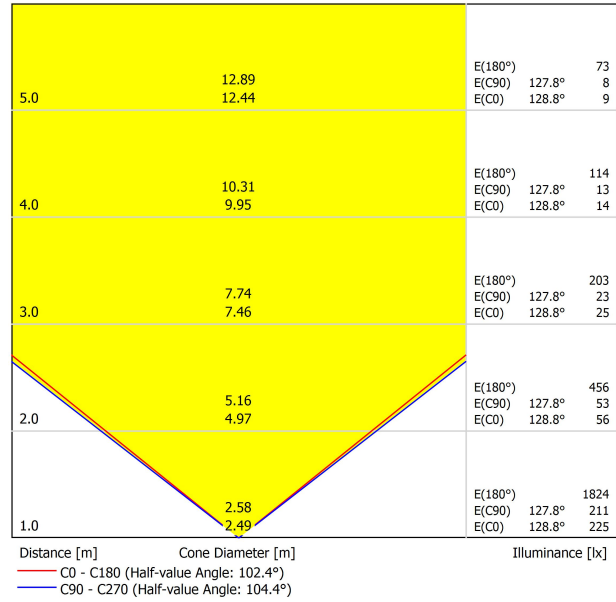

KEGELDIAGRAMM