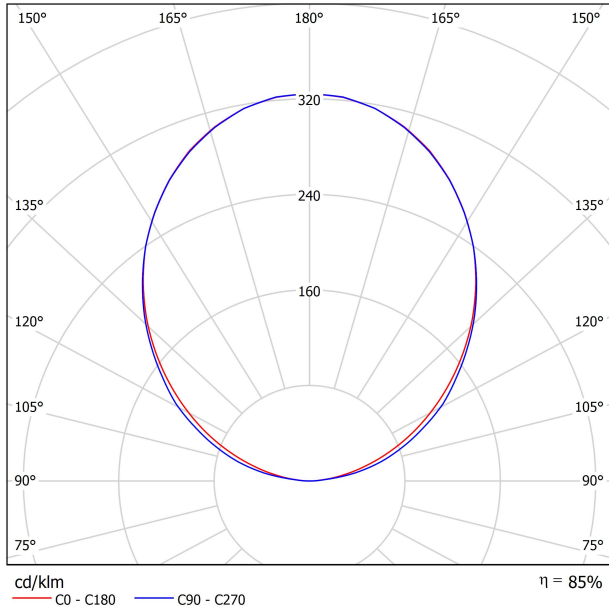

POLAR-KOORDINATEN DIAGRAMM