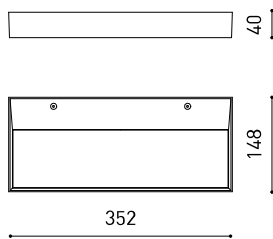

GRÖÖE

Name	REC DIM 3000K WT
Artikelnummer	A2560021WT
Farbe	Weiß strukturiert
RAL	9016
Kategorie	WALL, FLOOR & PORTABLE

PRODUKT

Typ	LED
Bruttolichtstrom	5625 lm
Farbtemperatur	3000 K
Farbstabilität	MacAdam Step 2
Farbwiedergabeindex	CRI > 90
Leistung	39,5 W
Stromstärke	400 mA
Lichtausbeute	142 lm/W
Nutzlebensdauer der LED in Betriebsstunden	L80B10 > 60.000h

LICHTQUELLE

Leuchtenwirkungsgrad (LOR)	85%
Abstrahlwinkel	102°

LEUCHE | PHOTOMETRISCHE DATEN

Driver	Inklusiv
Leistungswerte des Systems	43,03 W
Spannung	220V/240V
Frequenz	50/60 Hz
Helligkeitssteuerung	DALI / Push
Schutzklasse	⚡

LEUCHE | ELEKTRISCHE DATEN

Dichtigkeit	IP20
Wireless control	Bitte anfragen
Gewicht	1830 g
Gewicht inkl. Verpackung	1983,8 g
Abmessungen der Verpackung	384 x 180 x 44 mm
Stück pro Verpackung	1
Materialien	Aluminium / Polymethylmetacrylat

ANDERE DATEN

Rec ist eine LED-Wandleuchte, die besonders für indirekte Beleuchtungsfunktionen geeignet ist. Diese Leuchte fügt sich perfekt in Projekte ein, bei denen zwar dem Komfort der indirekten Beleuchtung Vorrang eingeräumt, jedoch eine hohe Lichtmenge benötigt wird. Die Gestaltung entspricht einem stilisierten Quader mit reinen Linien und minimalistischem Design.