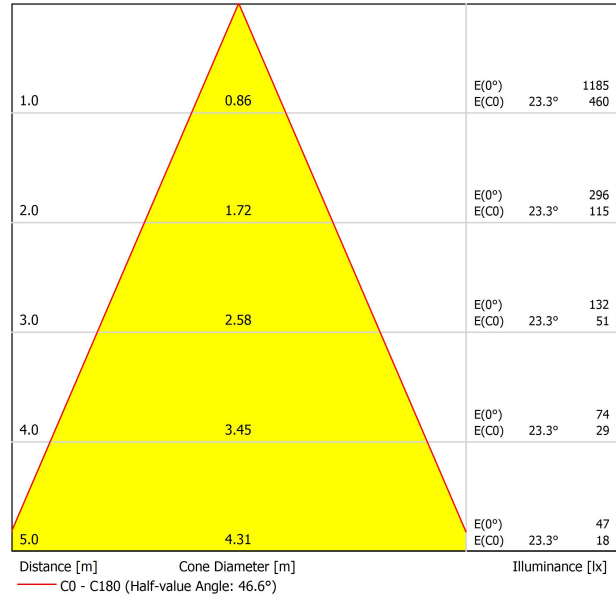

DIAGRAMA CÓNICO