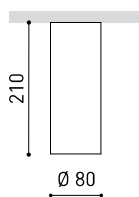

DIMENSIONES

Nombre	SCOPE 21 SURFACE 7W 2700K NG
Referencia	A2601000NG
Color	Negro-Dorado - Otros colores, consultar
RAL	9005 & 1036
Categoría	SURFACE

Tipo	LED
Flujo Luminoso	910 lm
Temperatura de color	2700 K
Estabilidad cromática	MacAdam Step 2
Índice de reproducción cromática	CRI >90
Potencia	7 W
Corriente	200 mA
Eficacia	130 lm/W
Horas de Vida del LED	L90B10 >55.000h

Eficiencia Lumínica	84%
Ángulo del haz de luz	47°

Driver	Incluido - Conexión rápida
Potencia del sistema	8,25 W
Tensión	220V/240V
Frecuencia	50/60 Hz
Regulación	No Dim
Clase de seguridad eléctrica	□

Estanqueidad	IP20
Peso	750 g
Peso con embalaje	876 g
Dimensiones embalaje	336 x 114 x 104 mm
Unidades por embalaje	1
Materiales	Aluminio / Policarbonato

OTROS DATOS

Estanqueidad	IP20
Peso	750 g
Peso con embalaje	876 g
Dimensiones embalaje	336 x 114 x 104 mm
Unidades por embalaje	1
Materiales	Aluminio / Policarbonato

Scope es una luminaria LED para aplicaciones de suspensión y superficie. Formalmente concebida como un cilindro vertical, destaca por la pureza y sencillez de sus líneas. Su fuente de luz LED retranqueada, su mínimo reflector y su pantalla interior mate -en diferentes colores- ofrecen un elevado confort visual y un elegante efecto decorativo.