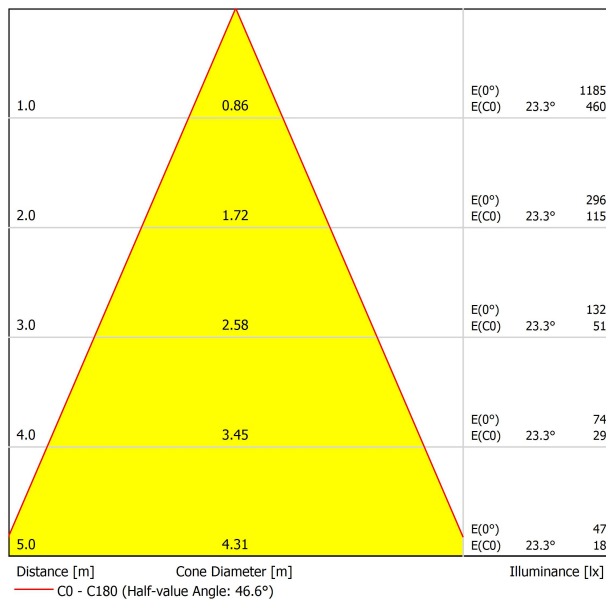

DIAGRAMA CÓNICO