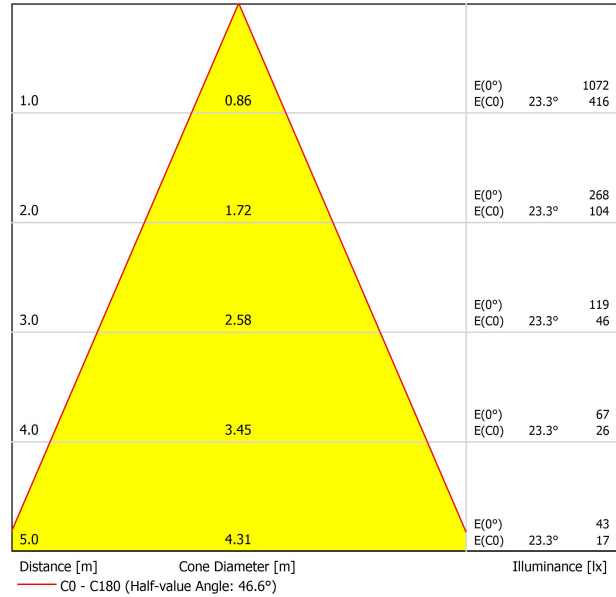

KEGELDIAGRAMM