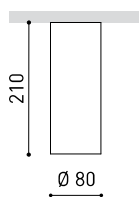

Name	SCOPE 21 SURFACE 7W 2700K NN
Artikelnummer	A2601000NN
Farbe	Schwarz-Schwarz - Andere farben, Bitte anfragen
RAL	9005 & 9005
Kategorie	SURFACE

PRODUKT

Typ	LED
Bruttolichtstrom	910 lm
Farbtemperatur	2700 K
Farbstabilität	MacAdam Step 2
Farbwiedergabeindex	CRI > 90
Leistung	7 W
Stromstärke	200 mA
Lichtausbeute	130 lm/W
Nutzlebensdauer der LED in Betriebsstunden	L90B10 > 55.000h

LICHTQUELLE

Leuchtenwirkungsgrad (LOR)	76%
Abstrahlwinkel	47°

LEUCHTE | PHOTOMETRISCHE DATEN

Driver	Inklusiv - Schnellanschluss-System
Leistungswerte des Systems	8,25 W
Spannung	220V/240V
Frequenz	50/60 Hz
Helligkeitssteuerung	No Dim
Schutzklasse	☐

LEUCHTE | ELEKTRISCHE DATEN

Dichtigkeit	IP20
Gewicht	750 g
Gewicht inkl. Verpackung	876 g
Abmessungen der Verpackung	336 x 114 x 104 mm
Stück pro Verpackung	1
Materialien	Aluminium / Polycarbonat

ANDERE DATEN

Scope ist eine LED-Leuchte, die als Hänge- oder Oberflächenleuchte eingesetzt werden kann. Die Gestaltung entspricht einem vertikalen Zylinder mit reinen und schlichten Linien. Die zurückgesetzte LED-Lichtquelle, der minimale Reflektor und der matte Innenschirm (in verschiedenen Farben) bieten hohen Sehkomfort und einen eleganten dekorativen Effekt.