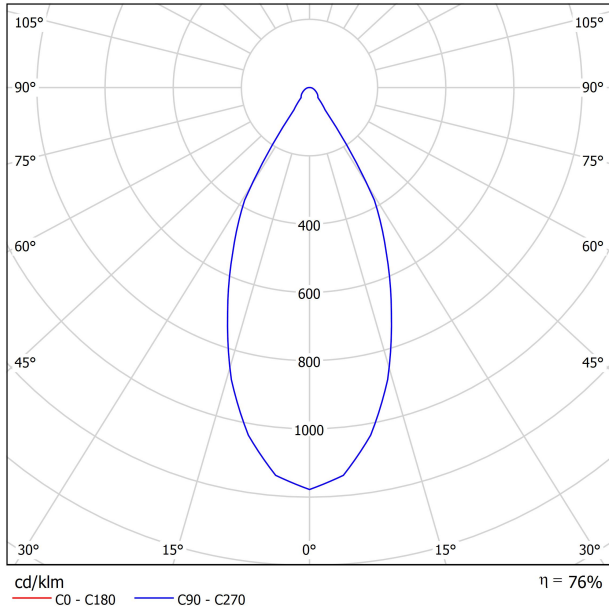

POLAR-KOORDINATEN DIAGRAMM