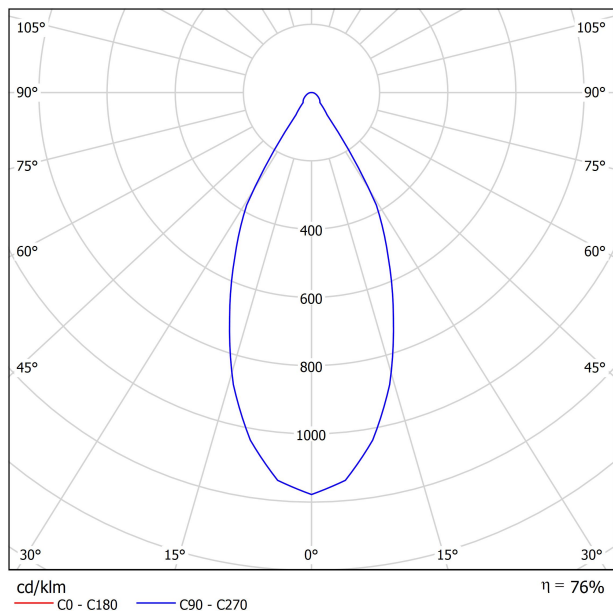

## DIMENSIONES

Nombre	SCOPE 21 SURFACE 7W 2700K NN
Referencia	A2601000NN
Color	Negro-Negro - Otros colores, consultar
RAL	9005 & 9005
Categoría	SURFACE

Tipo	LED
Flujo Luminoso	910 lm
Temperatura de color	2700 K
Estabilidad cromática	MacAdam Step 2
Índice de reproducción cromática	CRI >90
Potencia	7 W
Corriente	200 mA
Eficacia	130 lm/W
Horas de Vida del LED	L90B10 >55.000h

## LUMINARIA | DATOS FOTOMÉTRICOS

Eficiencia Lumínica	76%
Ángulo del haz de luz	47°

## OTROS DATOS

Estanqueidad	IP20
Peso	750 g
Peso con embalaje	876 g
Dimensiones embalaje	336 x 114 x 104 mm
Unidades por embalaje	1
Materiales	Aluminio / Policarbonato

Scope es una luminaria LED para aplicaciones de suspensión y superficie. Formalmente concebida como un cilindro vertical, destaca por la pureza y sencillez de sus líneas. Su fuente de luz LED retranqueada, su mínimo reflector y su pantalla interior mate -en diferentes colores- ofrecen un elevado confort visual y un elegante efecto decorativo.

DIAGRAMA POLAR

DIAGRAMA CÓNICO

Fuente de luz (LED) reemplazable por un profesional autorizado

Replaceable (LED only) light source by an authorized professional.

Source lumineuse (LED) remplaçable par un professionnel agréé