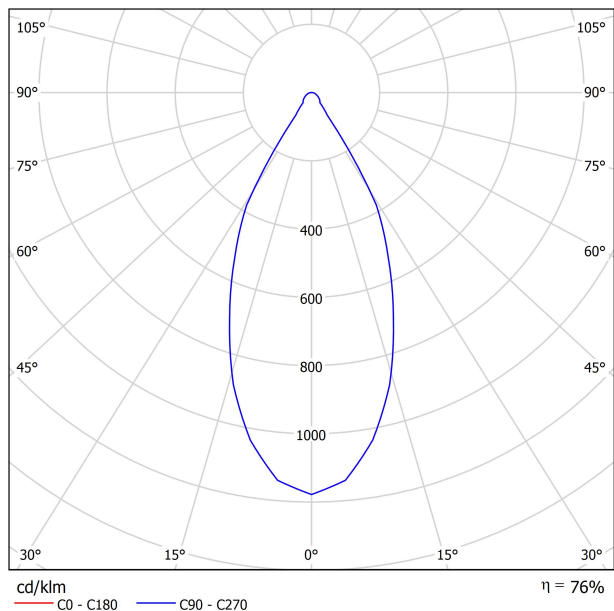

DIAGRAMA POLAR