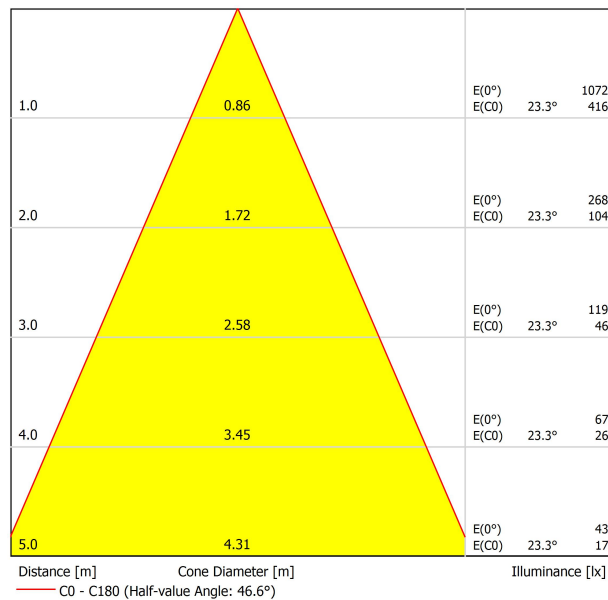

DIAGRAMA CÓNICO