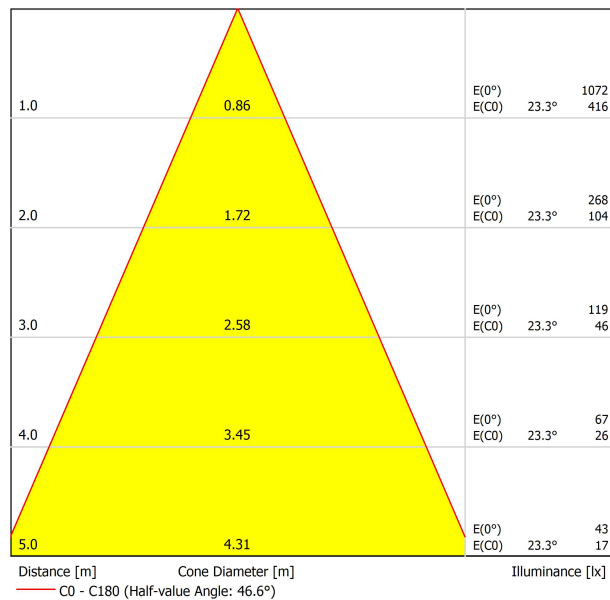

DIAGRAMA CÓNICO