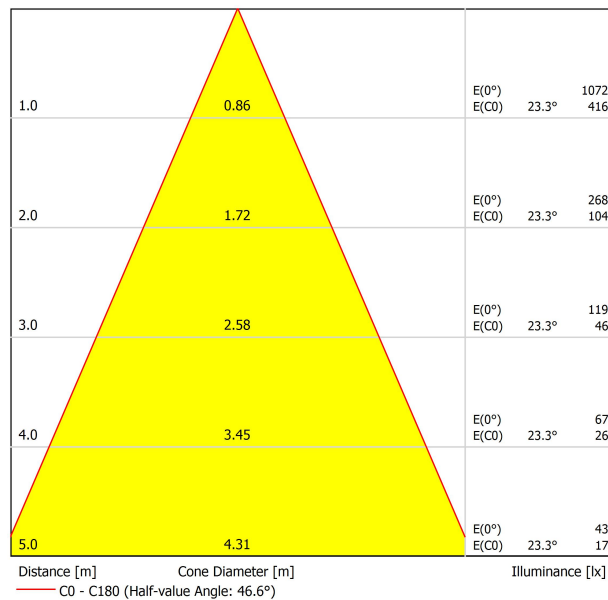

DIAGRAMME CONIQUE