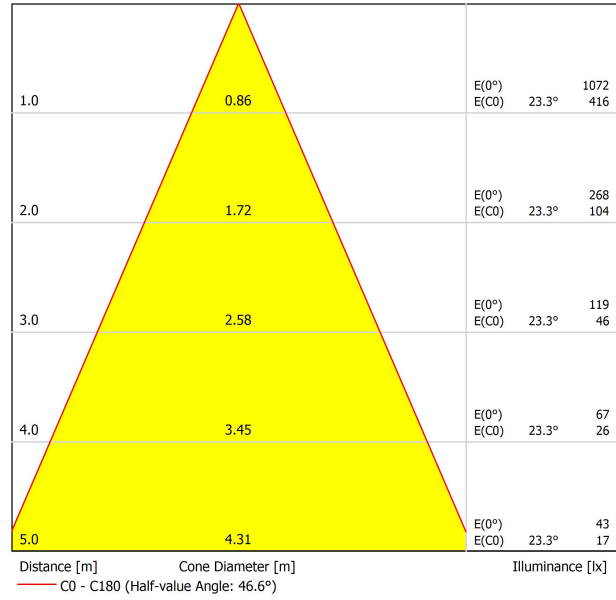

DIMENSIONS

Nom	SCOPE 21 SURFACE 7W 2700K NN
Référence	A2601000NN
Coleur	Noir-Noir - Autres couleurs, veuillez consulter
RAL	9005 & 9005
Catégorie	SURFACE

Type	LED
Flux lumineux brut	910 lm
Température de couleur	2700 K
Stabilité chromatique	MacAdam Step 2
Indice de reproduction chromatique	CRI > 90
Puissance	7 W
Courant	200 mA
Efficacité	130 lm/W
Durée de vie de la LED	L90B10 > 55.000h

SOURCE DE LUMIÈRE

Type	LED
Flux lumineux brut	910 lm
Température de couleur	2700 K
Stabilité chromatique	MacAdam Step 2
Indice de reproduction chromatique	CRI > 90
Puissance	7 W
Courant	200 mA
Efficacité	130 lm/W
Durée de vie de la LED	L90B10 > 55.000h

LUMINAIRE | DONNÉES PHOTOMÉTRIQUES

Efficacité lumineuse	76%
Angle du faisceau lumineux	47°

LUMINAIRE | DONNÉES ÉLECTRIQUES

Driver	Inclus - Connexion rapide
Valeurs de puissance du système	8,25 W
Tension	220V/240V
Fréquence	50/60 Hz
Variation d'intensité	Non Dim
Classe d'isolation électrique	<input type="checkbox"/>

DIAGRAMME POLAIRE

DIAGRAMME CONIQUE

Fuente de luz (LED) reemplazable por un profesional autorizado

Replaceable (LED only) light source by an authorized professional.

Source lumineuse (LED) remplaçable par un professionnel agréé