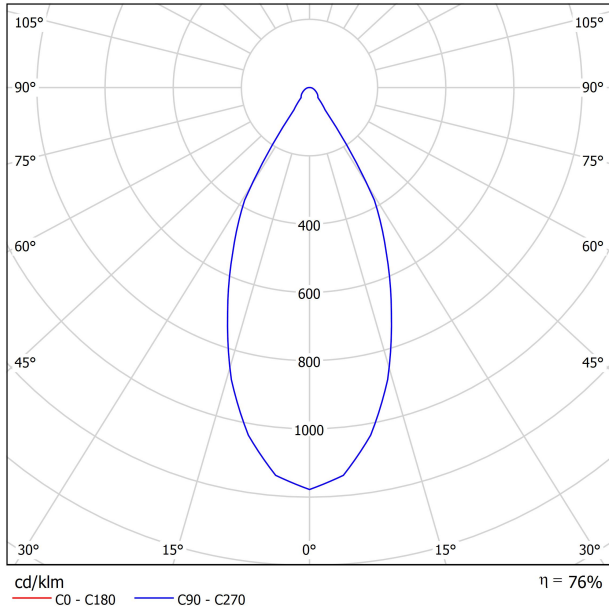

DIMENSIONS

Nom	SCOPE 21 SURFACE 7W 2700K NN
Référence	A2601000NN
Coleur	Noir-Noir - Autres couleurs, veuillez consulter
RAL	9005 & 9005
Catégorie	SURFACE

Type	LED
Flux lumineux brut	910 lm
Température de couleur	2700 K
Stabilité chromatique	MacAdam Step 2
Indice de reproduction chromatique	CRI > 90
Puissance	7 W
Courant	200 mA
Efficacité	130 lm/W
Durée de vie de la LED	L90B10 > 55.000h

DIAGRAMME POLAIRE

DIAGRAMME CONIQUE

Fuente de luz (LED) reemplazable por un profesional autorizado

Replaceable (LED only) light source by an authorized professional.

Source lumineuse (LED) remplaçable par un professionnel agréé