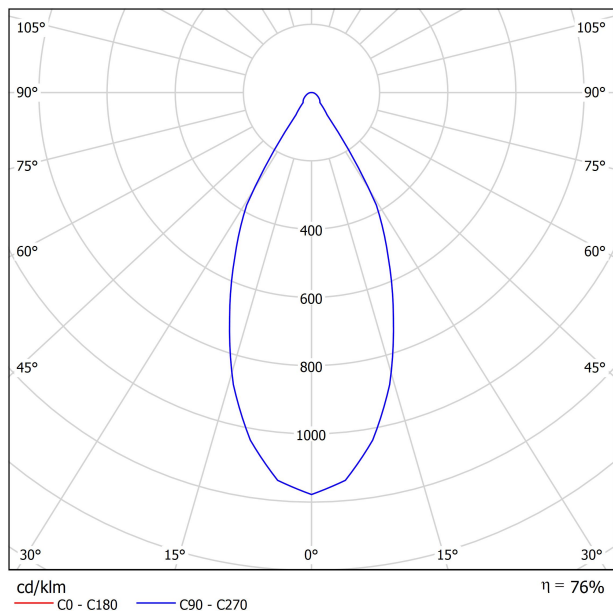

DIAGRAMME POLAIRE