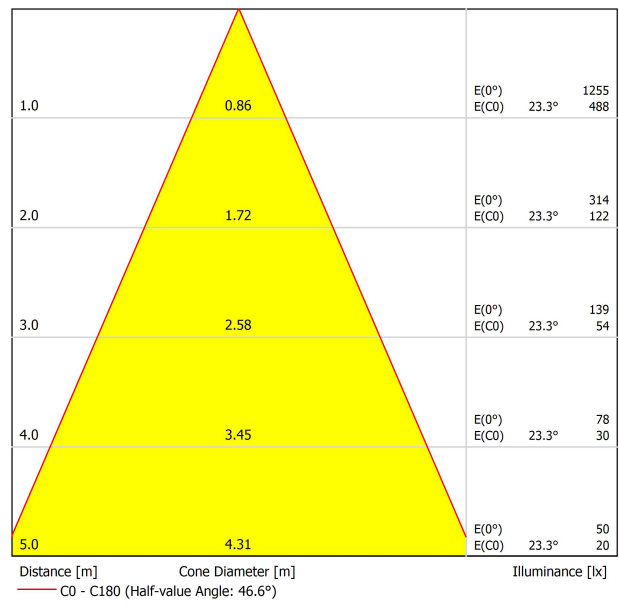

DIAGRAMMA CONICO