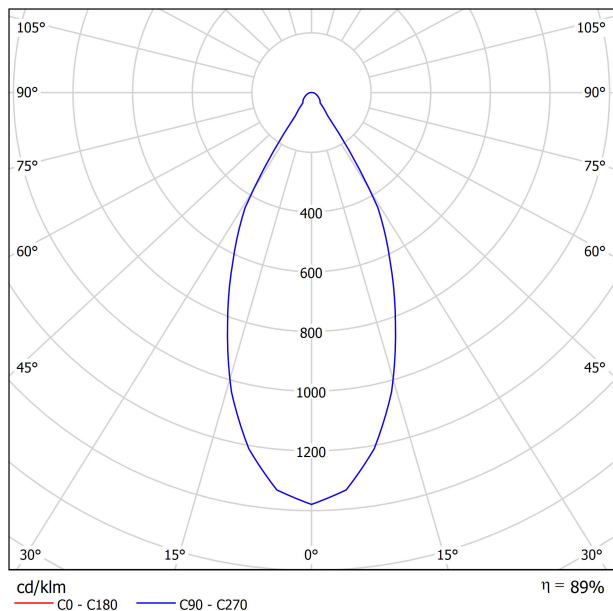

DIMENSIONI

Nome	SCOPE 21 SURFACE 7W 2700K WW
Articolo	A2601000WW
Colore	Bianco-Bianco - Altri colori, consultare
RAL	9016 & 9016
Categoria	SURFACE

Tipo	LED
Flusso luminoso lordo	910 lm
Temperatura di colore	2700 K
Stabilità cromatica	MacAdam Step 2
Indice di Riproduzione Cromatica	CRI >90
Potenza	7 W
Corrente	200 mA
Efficienza	130 lm/W
Ore di vita del LED	L90B10 >55.000h

DIAGRAMMA DI ABBAGLIAMENTO POLARE

DIAGRAMMA CONICO

Fuente de luz (LED) reemplazable por un profesional autorizado

Replaceable (LED only) light source by an authorized professional.

Source lumineuse (LED) remplaçable par un professionnel agréé