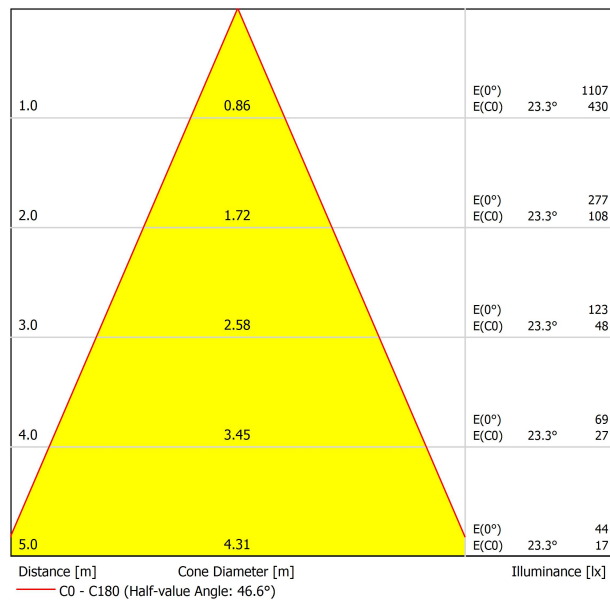

DIMENSIONES

Nombre	SCOPE 21 SURFACE 7W 3000K NN
Referencia	A2601001NN
Color	Negro-Negro - Otros colores, consultar
RAL	9005 & 9005
Categoría	SURFACE

Tipo	LED
Flujo Luminoso	940 lm
Temperatura de color	3000 K
Estabilidad cromática	MacAdam Step 2
Índice de reproducción cromática	CRI > 90
Potencia	7 W
Corriente	200 mA
Eficacia	134 lm/W
Horas de Vida del LED	L90B10 > 55.000h

LUMINARIA | DATOS FOTOMÉTRICOS

Eficiencia Lumínica	76%
Ángulo del haz de luz	47°

LUMINARIA | DATOS ELÉCTRICOS

Driver	Incluido - Conexión rápida
Potencia del sistema	8,25 W
Tensión	220V/240V
Frecuencia	50/60 Hz
Regulación	No Dim
Clase de seguridad eléctrica	□

OTROS DATOS

Estanqueidad	IP20
Peso	750 g
Peso con embalaje	876 g
Dimensiones embalaje	336 x 114 x 104 mm
Unidades por embalaje	1
Materiales	Aluminio / Policarbonato

Scope es una luminaria LED para aplicaciones de suspensión y superficie. Formalmente concebida como un cilindro vertical, destaca por la pureza y sencillez de sus líneas. Su fuente de luz LED retranqueada, su mínimo reflector y su pantalla interior mate -en diferentes colores- ofrecen un elevado confort visual y un elegante efecto decorativo.

DIAGRAMA POLAR

DIAGRAMA CÓNICO

Fuente de luz (LED) reemplazable por un profesional autorizado

Replaceable (LED only) light source by an authorized professional.

Source lumineuse (LED) remplaçable par un professionnel agréé