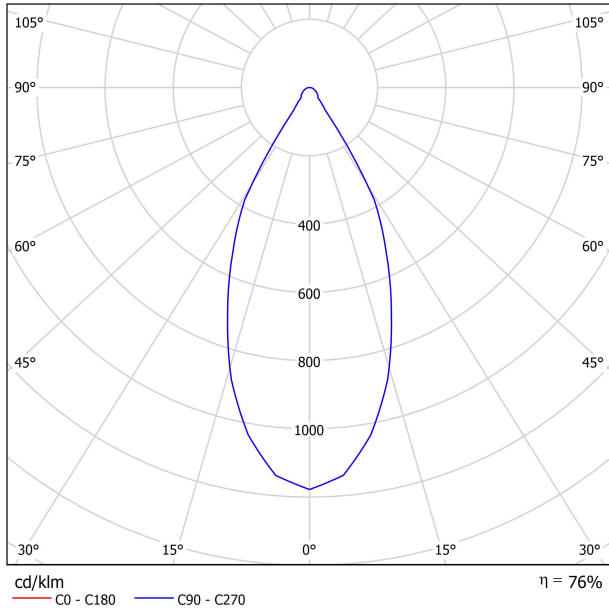

DIMENSIONES

Nombre	SCOPE 21 SURFACE 7W 3000K NN
Referencia	A2601001NN
Color	Negro-Negro - Otros colores, consultar
RAL	9005 & 9005
Categoría	SURFACE

Tipo	LED
Flujo Luminoso	940 lm
Temperatura de color	3000 K
Estabilidad cromática	MacAdam Step 2
Índice de reproducción cromática	CRI >90
Potencia	7 W
Corriente	200 mA
Eficacia	134 lm/W
Horas de Vida del LED	L90B10 >55.000h

LUMINARIA | DATOS FOTOMÉTRICOS

Eficiencia Lumínica	76%
Ángulo del haz de luz	47°

LUMINARIA | DATOS ELÉCTRICOS

Driver	Incluido - Conexión rápida
Potencia del sistema	8,25 W
Tensión	220V/240V
Frecuencia	50/60 Hz
Regulación	No Dim
Clase de seguridad eléctrica	<input type="checkbox"/>

OTROS DATOS

Estanqueidad	IP20
Peso	750 g
Peso con embalaje	876 g
Dimensiones embalaje	336 x 114 x 104 mm
Unidades por embalaje	1
Materiales	Aluminio / Policarbonato

Scope es una luminaria LED para aplicaciones de suspensión y superficie. Formalmente concebida como un cilindro vertical, destaca por la pureza y sencillez de sus líneas. Su fuente de luz LED retranqueada, su mínimo reflector y su pantalla interior mate -en diferentes colores- ofrecen un elevado confort visual y un elegante efecto decorativo.

DIAGRAMA POLAR

DIAGRAMA CÓNICO

Fuente de luz (LED) reemplazable por un profesional autorizado

Replaceable (LED only) light source by an authorized professional.

Source lumineuse (LED) remplaçable par un professionnel agréé