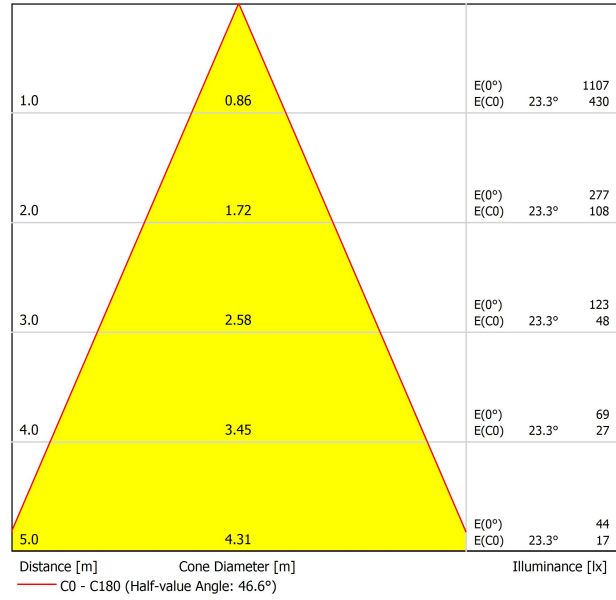

DIMENSIONES

Nombre	SCOPE 21 SURFACE 7W 3000K NN
Referencia	A2601001NN
Color	Negro-Negro - Otros colores, consultar
RAL	9005 & 9005
Categoría	SURFACE

Tipo	LED
Flujo Luminoso	940 lm
Temperatura de color	3000 K
Estabilidad cromática	MacAdam Step 2
Índice de reproducción cromática	CRI >90
Potencia	7 W
Corriente	200 mA
Eficacia	134 lm/W
Horas de Vida del LED	L90B10 >55.000h

LUMINARIA | DATOS FOTOMÉTRICOS

Eficiencia Lumínica	76%
Ángulo del haz de luz	47°

LUMINARIA | DATOS ELÉCTRICOS

Driver	Incluido - Conexión rápida
Potencia del sistema	8,25 W
Tensión	220V/240V
Frecuencia	50/60 Hz
Regulación	No Dim
Clase de seguridad eléctrica	<input type="checkbox"/>

OTROS DATOS

Estanqueidad	IP20
Peso	750 g
Peso con embalaje	876 g
Dimensiones embalaje	336 x 114 x 104 mm
Unidades por embalaje	1
Materiales	Aluminio / Policarbonato

Scope es una luminaria LED para aplicaciones de suspensión y superficie. Formalmente concebida como un cilindro vertical, destaca por la pureza y sencillez de sus líneas. Su fuente de luz LED retranqueada, su mínimo reflector y su pantalla interior mate -en diferentes colores- ofrecen un elevado confort visual y un elegante efecto decorativo.

DIAGRAMA POLAR

DIAGRAMA CÓNICO

Fuente de luz (LED) reemplazable por un profesional autorizado

Replaceable (LED only) light source by an authorized professional.

Source lumineuse (LED) remplaçable par un professionnel agréé