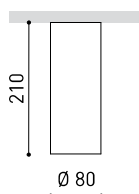

DIMENSIONES

Nombre	SCOPE 21 SURFACE 7W 3000K NN
Referencia	A2601001NN
Color	Negro-Negro - Otros colores, consultar
RAL	9005 & 9005
Categoría	SURFACE

Tipo	LED
Flujo Luminoso	940 lm
Temperatura de color	3000 K
Estabilidad cromática	MacAdam Step 2
Índice de reproducción cromática	CRI > 90
Potencia	7 W
Corriente	200 mA
Eficacia	134 lm/W
Horas de Vida del LED	L90B10 > 55.000h

Eficiencia Lumínica	76%
Ángulo del haz de luz	47°

Driver	Incluido - Conexión rápida
Potencia del sistema	8,25 W
Tensión	220V/240V
Frecuencia	50/60 Hz
Regulación	No Dim
Clase de seguridad eléctrica	□

Estanqueidad	IP20
Peso	750 g
Peso con embalaje	876 g
Dimensiones embalaje	336 x 114 x 104 mm
Unidades por embalaje	1
Materiales	Aluminio / Policarbonato

PRODUCTO

Nombre	SCOPE 21 SURFACE 7W 3000K NN
Referencia	A2601001NN
Color	Negro-Negro - Otros colores, consultar
RAL	9005 & 9005
Categoría	SURFACE

FUENTE DE LUZ

Tipo	LED
Flujo Luminoso	940 lm
Temperatura de color	3000 K
Estabilidad cromática	MacAdam Step 2
Índice de reproducción cromática	CRI > 90
Potencia	7 W
Corriente	200 mA
Eficacia	134 lm/W
Horas de Vida del LED	L90B10 > 55.000h

LUMINARIA | DATOS FOTOMÉTRICOS

LUMINARIA | DATOS ELÉCTRICOS

Driver	Incluido - Conexión rápida
Potencia del sistema	8,25 W
Tensión	220V/240V
Frecuencia	50/60 Hz
Regulación	No Dim
Clase de seguridad eléctrica	□

OTROS DATOS

Estanqueidad	IP20
Peso	750 g
Peso con embalaje	876 g
Dimensiones embalaje	336 x 114 x 104 mm
Unidades por embalaje	1
Materiales	Aluminio / Policarbonato

Scope es una luminaria LED para aplicaciones de suspensión y superficie. Formalmente concebida como un cilindro vertical, destaca por la pureza y sencillez de sus líneas. Su fuente de luz LED retranqueada, su mínimo reflector y su pantalla interior mate -en diferentes colores- ofrecen un elevado confort visual y un elegante efecto decorativo.