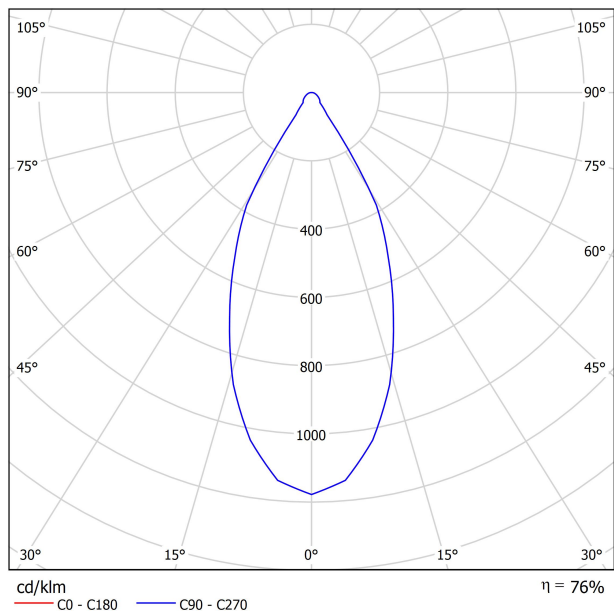

DIMENSIONES

Nombre	SCOPE 21 SURFACE 7W 3000K NN
Referencia	A2601001NN
Color	Negro-Negro - Otros colores, consultar
RAL	9005 & 9005
Categoría	SURFACE

Tipo	LED
Flujo Luminoso	940 lm
Temperatura de color	3000 K
Estabilidad cromática	MacAdam Step 2
Índice de reproducción cromática	CRI > 90
Potencia	7 W
Corriente	200 mA
Eficacia	134 lm/W
Horas de Vida del LED	L90B10 > 55.000h

LUMINARIA | DATOS FOTOMÉTRICOS

Eficiencia Lumínica	76%
Ángulo del haz de luz	47°

LUMINARIA | DATOS ELÉCTRICOS

Driver	Incluido - Conexión rápida
Potencia del sistema	8,25 W
Tensión	220V/240V
Frecuencia	50/60 Hz
Regulación	No Dim
Clase de seguridad eléctrica	□

OTROS DATOS

Estanqueidad	IP20
Peso	750 g
Peso con embalaje	876 g
Dimensiones embalaje	336 x 114 x 104 mm
Unidades por embalaje	1
Materiales	Aluminio / Policarbonato

Scope es una luminaria LED para aplicaciones de suspensión y superficie. Formalmente concebida como un cilindro vertical, destaca por la pureza y sencillez de sus líneas. Su fuente de luz LED retranqueada, su mínimo reflector y su pantalla interior mate -en diferentes colores- ofrecen un elevado confort visual y un elegante efecto decorativo.

DIAGRAMA POLAR

DIAGRAMA CÓNICO

Fuente de luz (LED) reemplazable por un profesional autorizado

Replaceable (LED only) light source by an authorized professional.

Source lumineuse (LED) remplaçable par un professionnel agréé